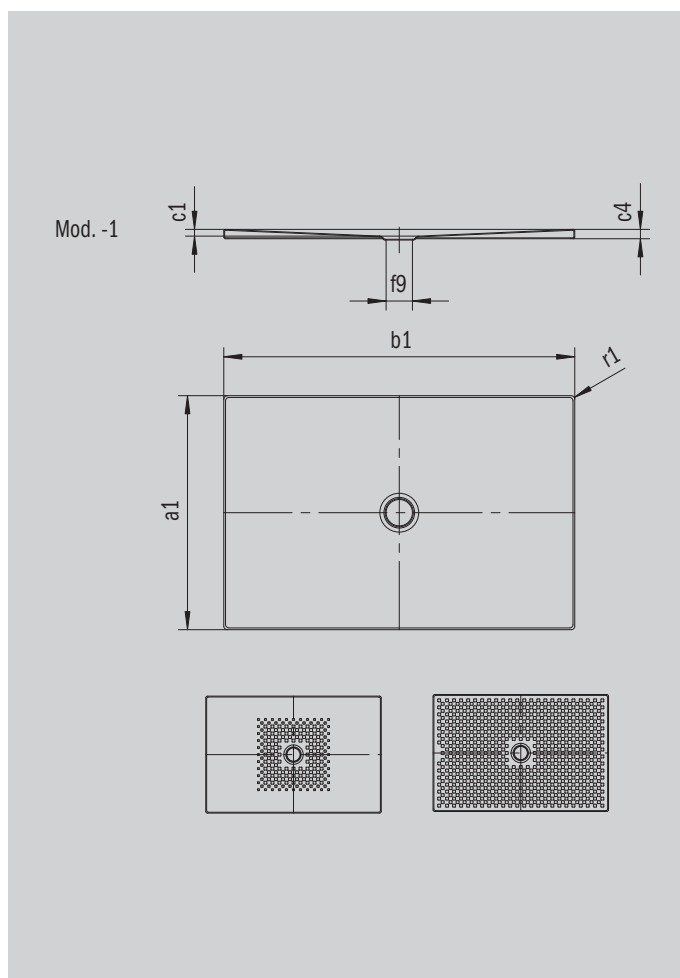

# SCONA

- harmonický design se středovým odtokem
- může být nainstalována zcela v úrovni podlahy
- ze smaltované oceli KALDEWEI
- kryt odtoku je zcela zapuštěn do plochy sprchové vaničky (pouze v kombinaci s odtokovou soupravou KA 90)

Ilustrační obrázek

Model 916	KA 90 vodorovnou	KA 90 plochá	KA 90 svislá
Celková montážní výška	103	83	37
Stavební výška	80	60	80

ANTISLIP  
**SECURE<sup>+</sup>**

Model		916
Vnější délka	$a_1$	1000 mm
Vnější šířka	$b_1$	1000 mm
Vnitřní hloubka	$c_1$	23 mm
Výška okraje	$c_4$	32 mm
Výška s extra plochým nosičem vaničky	$c_{16}$	37 mm
Průměr odtokového otvoru	$f_9$	Ø 90 mm
Vnější poloměr	$r_1$	12 mm
Čistá hmotnost		26 kg
Antislip		492 x 492 mm
Celoplošný antislip		932 x 932 mm
ANTISLIP SECURE PLUS		Celoplošný