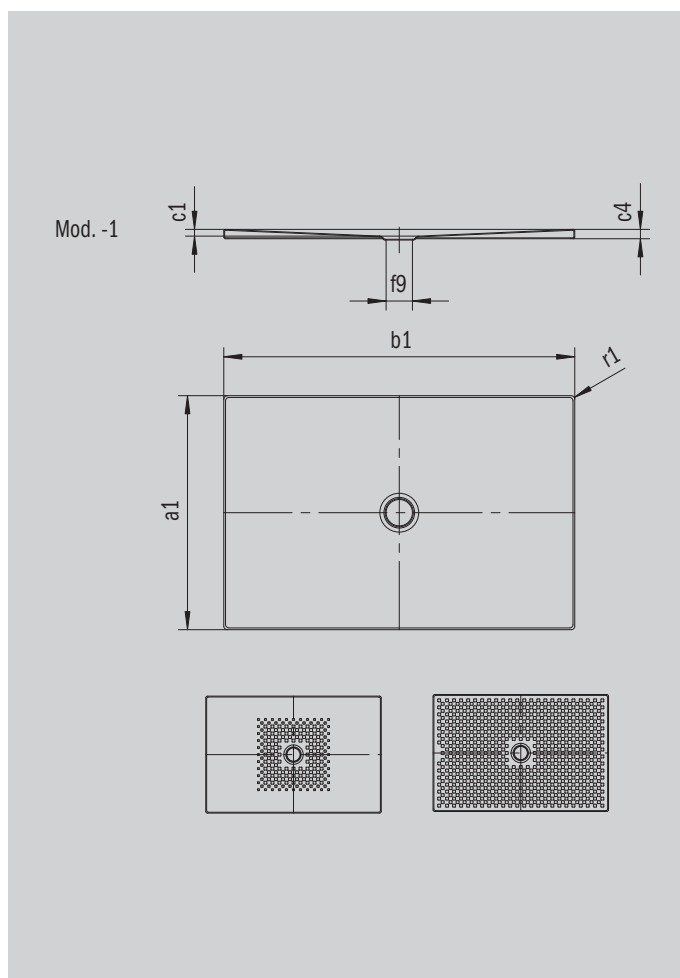

# SCONA

- harmonický design se středovým odtokem
- může být nainstalována zcela v úrovni podlahy
- ze smaltované oceli KALDEWEI
- kryt odtoku je zcela zapuštěn do plochy sprchové vaničky (pouze v kombinaci s odtokovou soupravou KA 90)

Ilustrační obrázek

Model 914	KA 90 vodorovnou	KA 90 plochá	KA 90 svislá
Celková montážní výška	103	83	37
Stavební výška	80	60	80

ANTISLIP  
**SECURE<sup>+</sup>**

Model		914
Vnější délka	$a_1$	800 mm
Vnější šířka	$b_1$	1000 mm
Vnitřní hloubka	$c_1$	23 mm
Výška okraje	$c_4$	32 mm
Výška s extra plochým nosičem vaničky	$c_{16}$	37 mm
Průměr odtokového otvoru	$f_9$	Ø 90 mm
Vnější poloměr	$r_1$	12 mm
Čistá hmotnost		21 kg
Antislip		492 x 492 mm
Celoplošný antislip		740 x 932 mm
ANTISLIP SECURE PLUS		Celoplošný