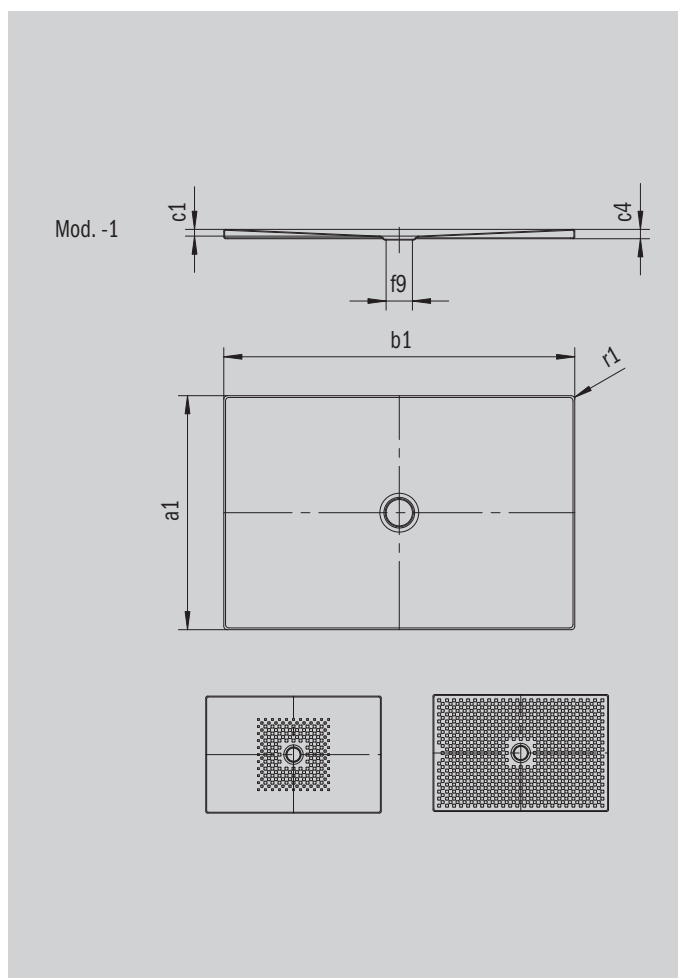

SCONA

- harmonický design se středovým odtokem
- může být nainstalována zcela v úrovni podlahy
- ze smaltované oceli KALDEWEI
- kryt odtoku je zcela zapuštěn do plochy sprchové vaničky (pouze v kombinaci s odtokovou soupravou KA 90)

Ilustrační obrázek

Model 913	KA 90 vodorovnou	KA 90 plochá	KA 90 svislá
Celková montážní výška	103	83	37
Stavební výška	80	60	80

ANTISLIP
SECURE⁺

Model		913
Vnější délka	a_1	900 mm
Vnější šířka	b_1	900 mm
Vnitřní hloubka	c_1	23 mm
Výška okraje	c_4	32 mm
Výška s extra plochým nosičem vaničky	c_{16}	37 mm
Průměr odtokového otvoru	f_9	Ø 90 mm
Vnější poloměr	r_1	12 mm
Čistá hmotnost		21 kg
Antislip		492 x 492 mm
Celoplošný antislip		836 x 836 mm
ANTISLIP SECURE PLUS		Celoplošný