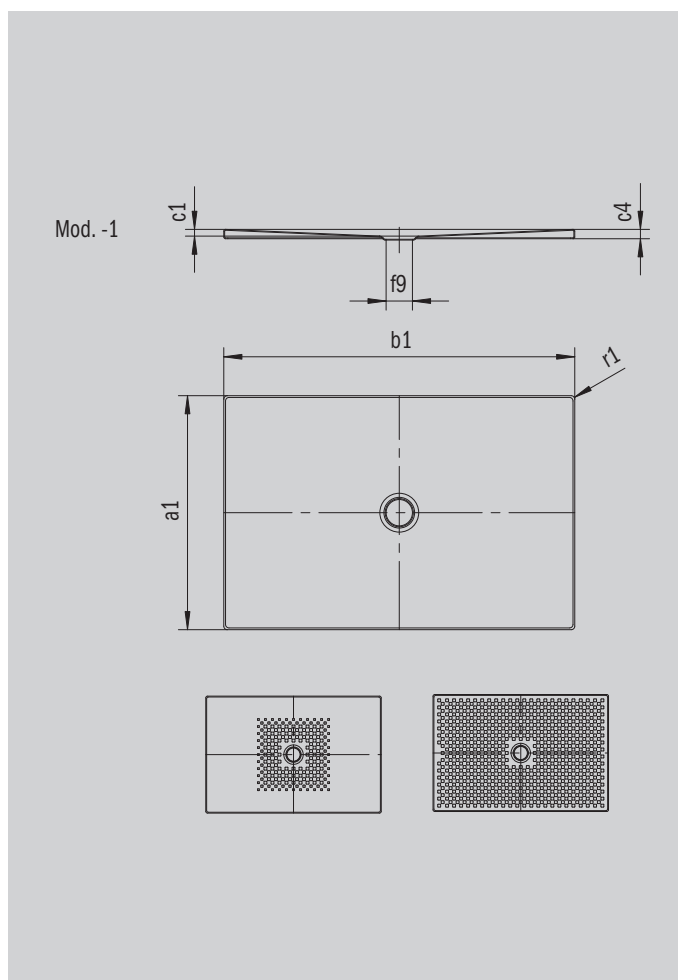

# SCONA

- harmonický design se středovým odtokem
- může být nainstalována zcela v úrovni podlahy
- ze smaltované oceli KALDEWEI
- kryt odtoku je zcela zapuštěn do plochy sprchové vaničky (pouze v kombinaci s odtokovou soupravou KA 90)

Ilustrační obrázek

Model 912	KA 90 vodorovnou	KA 90 plochá	KA 90 svislá
Celková montážní výška	103	83	49
Stavební výška	80	60	80

ANTISLIP  
SECURE<sup>+</sup>

Model		912
Vnější délka	$a_1$	750 mm
Vnější šířka	$b_1$	900 mm
Vnitřní hloubka	$c_1$	23 mm
Výška okraje	$c_4$	32 mm
Průměr odtokového otvoru	$f_9$	Ø 90 mm
Vnější poloměr	$r_1$	12 mm
Čistá hmotnost		18 kg
Antislip		492 x 492 mm
Celoplošný antislip		692 x 836 mm
ANTISLIP SECURE PLUS		Celoplošný