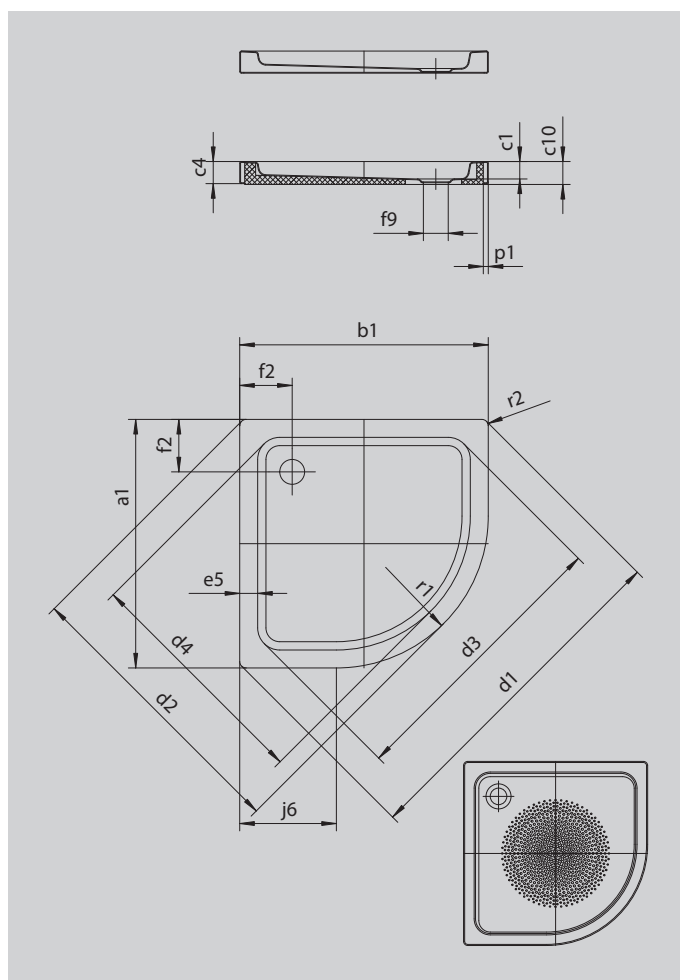

# ARRONDO S VYTVAROVANÝM PANELEM

- díky vytvarovanému panelu není třeba sprchovou vaničku obkládat
- čtverková sprchová vanička s minimalistickými obrysy
- velkorysá plocha pro stání s velkým prostorem pro sprchování
- tvar, který šetří místo
- poloměr 55 cm
- ze smaltované oceli KALDEWEI
- kryt odtoku je zcela zapuštěn do plochy sprchové vaničky (pouze v kombinaci s odtokovou soupravou KA 90)

Ilustrační obrázek

Model 881	KA 90 vodorovnou	KA 90 plochá	KA 90 svislá
Celková montážní výška	145	125	49
Stavební výška	80	60	80

Model		881
Vnější délka	$a_1$	1000 mm
Vnější šířka	$b_1$	1000 mm
Vnitřní hloubka	$c_1$	65 mm
Výška okraje	$c_4$	80 mm
Výška s polystyrénovým nosičem	$c_{10}$	83 mm
Rohový rozměr - vnější délka	$d_1$	1395 mm
Rohový rozměr - vnější šířka	$d_2$	1177 mm
Rohový rozměr - vnitřní délka	$d_3$	1164 mm
Rohový rozměr - vnitřní šířka	$d_4$	996 mm
Šířka okraje	$e_5$	65 mm
Vzdálenost okraje vany od středu odtokového otvoru	$f_2$	190 mm
Průměr odtokového otvoru	$f_9$	Ø 90 mm
Délka ramene	$j_6$	450 mm
Krycí lišta	$p_1$	25 mm
Vnější poloměr	$r_1$	550 mm
Vnější poloměr	$r_2$	23 mm
Čistá hmotnost		30 kg
Antislip průměr		Ø 588 mm