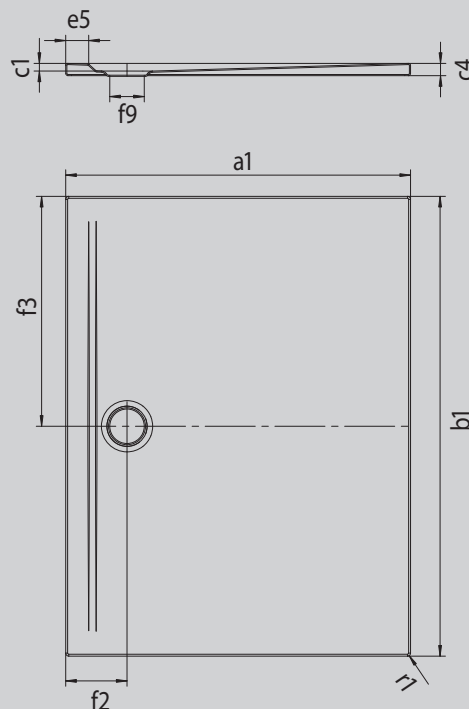

SUPERPLAN ZERO

- bezbariérově přístupná ze tří stran
- odtok obzvlášť blízko ke stěně a rovnoměrný sklon pro plynule rovnou plochu
- velkorysý design, plynulé přechody pro malé i velké koupelny
- jasně definované hrany a ostré poloměry rohů umožňují minimální velikost spár a jednotný vzhled
- nízká montážní výška pro snadnou instalaci v úrovni podlahy – také u velkých formátů

Ilustrační obrázek

Model 1598	KA 90 vodorovnou	KA 90 plochá	KA 90 svislá
Celková montážní výška	100	80	37
Stavební výška	80	60	80

Mod. -1

ANTISLIP
SECURE ⁺

Model		1598
Vnější délka	a_1	800 mm
Vnější šířka	b_1	1600 mm
Vnitřní hloubka	c_1	20 mm
Výška okraje	c_4	32 mm
Výška s extra plochým nosičem vaničky	c_{16}	37 mm
Šířka okraje	e_5	60 mm
Průměr odtokového otvoru	f_9	Ø 90 mm
Vzdálenost okraje vaničky od středu odtokového otvoru	$f_2; f_3$	160; 800 mm
Vnější poloměr	r_1	8 mm
Čistá hmotnost		32 kg
ANTISLIP SECURE PLUS		Celoplošný