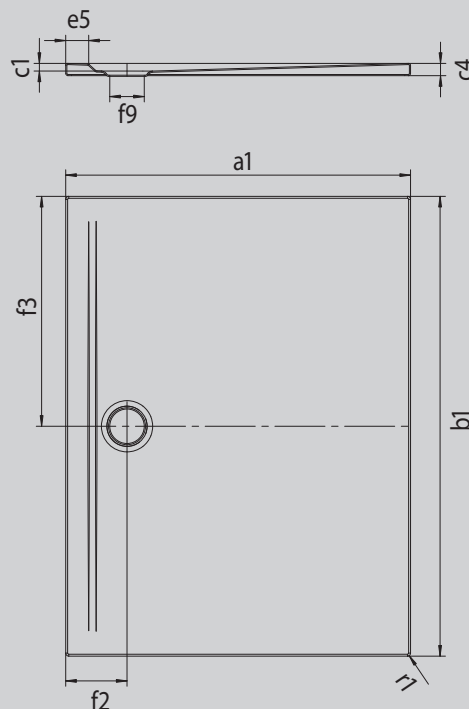

SUPERPLAN ZERO

- bezbariérově přístupná ze tří stran
- odtok obzvlášť blízko ke stěně a rovnoměrný sklon pro plynule rovnou plochu
- velkorysý design, plynulé přechody pro malé i velké koupelny
- jasně definované hrany a ostré poloměry rohů umožňují minimální velikost spár a jednotný vzhled
- nízká montážní výška pro snadnou instalaci v úrovni podlahy – také u velkých formátů

Ilustrační obrázek

Model 1586	KA 90 vodorovnou	KA 90 plochá	KA 90 svislá
Celková montážní výška	100	80	37
Stavební výška	80	60	80

Mod. -1

ANTISLIP
SECURE ⁺

Model		1586
Vnější délka	a_1	800 mm
Vnější šířka	b_1	1500 mm
Vnitřní hloubka	c_1	20 mm
Výška okraje	c_4	32 mm
Výška s extra plochým nosičem vaničky	c_{16}	37 mm
Šířka okraje	e_5	60 mm
Průměr odtokového otvoru	f_9	Ø 90 mm
Vzdálenost okraje vaničky od středu odtokového otvoru	$f_2; f_3$	160; 750 mm
Vnější poloměr	r_1	8 mm
Čistá hmotnost		31 kg