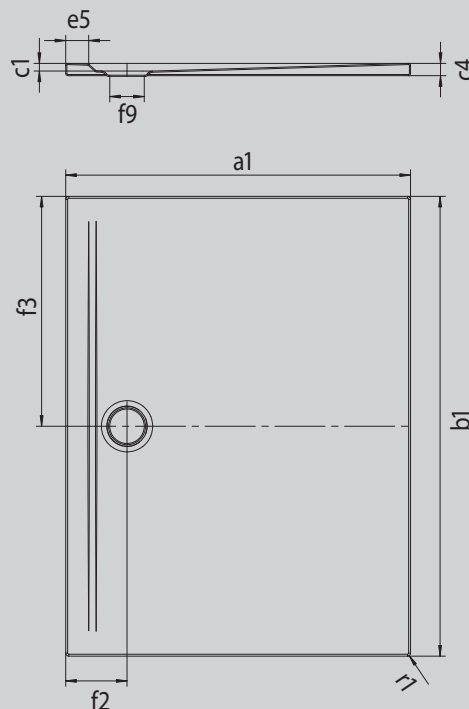

SUPERPLAN ZERO

- bezbariérově přístupná ze tří stran
- odtok obzvlášť blízko ke stěně a rovnoměrný sklon pro plynule rovnou plochu
- velkorysý design, plynulé přechody pro malé i velké koupelny
- jasně definované hrany a ostré poloměry rohů umožňují minimální velikost spár a jednotný vzhled
- nízká montážní výška pro snadnou instalaci v úrovni podlahy – také u velkých formátů

Ilustrační obrázek

Model 1580	KA 90 vodorovnou	KA 90 plochá	KA 90 svislá
Celková montážní výška	100	80	37
Stavební výška	80	60	80

Mod. -1

ANTISLIP
SECURE⁺

Model		1580
Vnější délka	a_1	1000 mm
Vnější šířka	b_1	1400 mm
Vnitřní hloubka	c_1	20 mm
Výška okraje	c_4	32 mm
Výška s extra plochým nosičem vaničky	c_{16}	37 mm
Šířka okraje	e_5	60 mm
Průměr odtokového otvoru	f_9	Ø 90 mm
Vzdálenost okraje vaničky od středu odtokového otvoru	$f_2; f_3$	160; 700 mm
Vnější poloměr	r_1	8 mm
Čistá hmotnost		36 kg