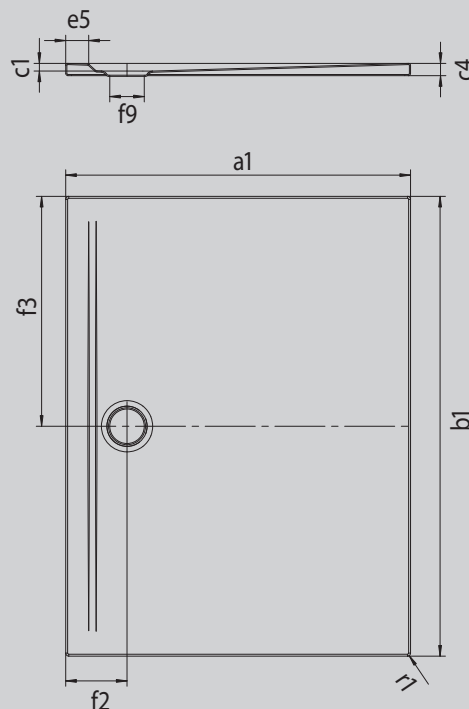

SUPERPLAN ZERO

- bezbariérově přístupná ze tří stran
- odtok obzvlášť blízko ke stěně a rovnoměrný sklon pro plynule rovnou plochu
- velkorysý design, plynulé přechody pro malé i velké koupelny
- jasně definované hrany a ostré poloměry rohů umožňují minimální velikost spár a jednotný vzhled
- nízká montážní výška pro snadnou instalaci v úrovni podlahy – také u velkých formátů

Ilustrační obrázek

Model 1580	KA 90 vodorovnou	KA 90 plochá	KA 90 svislá
Celková montážní výška	100	80	49
Stavební výška	80	60	80

Mod. -1

ANTISLIP
SECURE ⁺

Model		1580
Vnější délka	a_1	1000 mm
Vnější šířka	b_1	1400 mm
Vnitřní hloubka	c_1	20 mm
Výška okraje	c_4	32 mm
Šířka okraje	e_5	60 mm
Průměr odtokového otvoru	f_9	Ø 90 mm
Vzdálenost okraje vaničky od středu odtokového otvoru	$f_2; f_3$	160; 700 mm
Vnější poloměr	r_1	8 mm
Čistá hmotnost		36 kg
ANTISLIP SECURE PLUS		Celoplošný