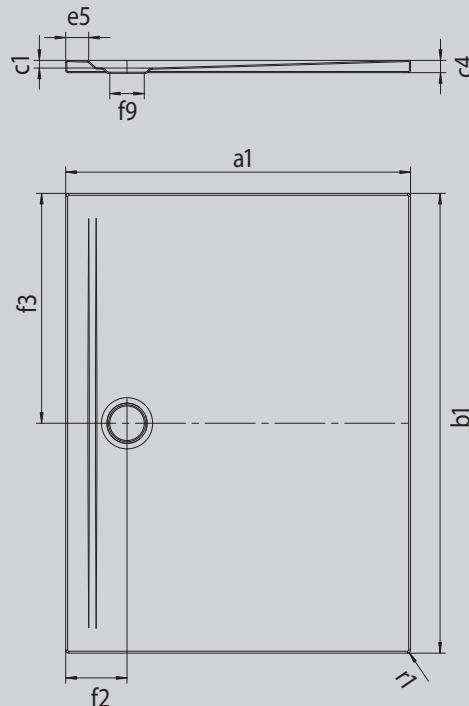

# SUPERPLAN ZERO

- bezbariérově přístupná ze tří stran
- odtok obzvlášť blízko ke stěně a rovnoměrný sklon pro plynule rovnou plochu
- velkorysý design, plynulé přechody pro malé i velké koupelny
- jasně definované hrany a ostré poloměry rohů umožňují minimální velikost spár a jednotný vzhled
- nízká montážní výška pro snadnou instalaci v úrovni podlahy – také u velkých formátů

Ilustrační obrázek

Model 1578	KA 90 vodorovnou	KA 90 plochá	KA 90 svislá
Celková montážní výška	100	80	49
Stavební výška	80	60	80

Mod. -1

ANTISLIP  
SECURE<sup>+</sup>

Model		1578
Vnější délka	$a_1$	900 mm
Vnější šířka	$b_1$	1400 mm
Vnitřní hloubka	$c_1$	20 mm
Výška okraje	$c_4$	32 mm
Šířka okraje	$e_5$	60 mm
Průměr odtokového otvoru	$f_9$	Ø 90 mm
Vzdálenost okraje vaničky od středu odtokového otvoru	$f_2; f_3$	160; 700 mm
Vnější poloměr	$r_1$	8 mm
Čistá hmotnost		32 kg
ANTISLIP SECURE PLUS		Celoplošný