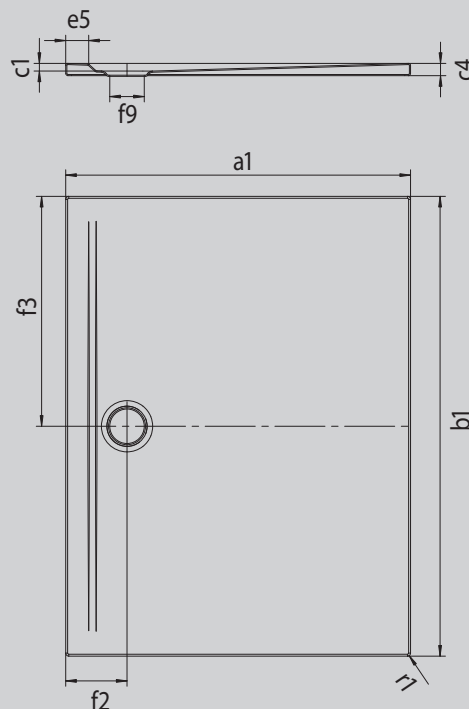

# SUPERPLAN ZERO

- bezbariérově přístupná ze tří stran
- odtok obzvlášť blízko ke stěně a rovnoměrný sklon pro plynule rovnou plochu
- velkorysý design, plynulé přechody pro malé i velké koupelny
- jasně definované hrany a ostré poloměry rohů umožňují minimální velikost spár a jednotný vzhled
- nízká montážní výška pro snadnou instalaci v úrovni podlahy – také u velkých formátů

Ilustrační obrázek

Model 1568	KA 90 vodorovnou	KA 90 plochá	KA 90 svislá
Celková montážní výška	100	80	49
Stavební výška	80	60	80

Mod. -1

ANTISLIP  
**SECURE** <sup>+</sup>

Model		1568
Vnější délka	$a_1$	900 mm
Vnější šířka	$b_1$	1300 mm
Vnitřní hloubka	$c_1$	20 mm
Výška okraje	$c_4$	32 mm
Šířka okraje	$e_5$	60 mm
Průměr odtokového otvoru	$f_9$	Ø 90 mm
Vzdálenost okraje vaničky od středu odtokového otvoru	$f_2; f_3$	160; 650 mm
Vnější poloměr	$r_1$	8 mm
Čistá hmotnost		30 kg
ANTISLIP SECURE PLUS		Celoplošný