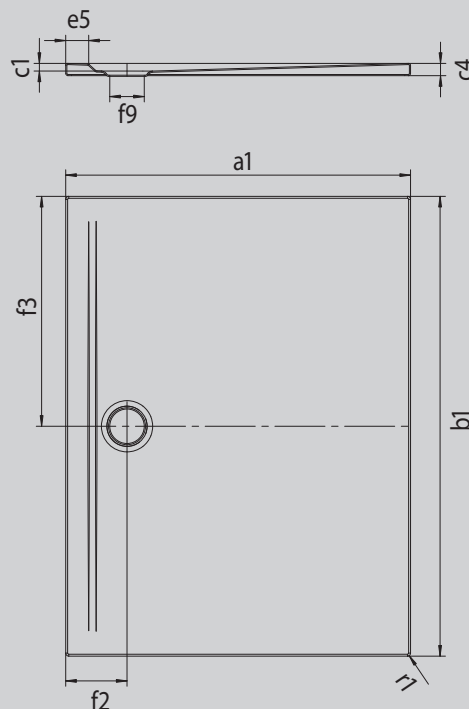

SUPERPLAN ZERO

- bezbariérově přístupná ze tří stran
- odtok obzvlášť blízko ke stěně a rovnoměrný sklon pro plynule rovnou plochu
- velkorysý design, plynulé přechody pro malé i velké koupelny
- jasně definované hrany a ostré poloměry rohů umožňují minimální velikost spár a jednotný vzhled
- nízká montážní výška pro snadnou instalaci v úrovni podlahy – také u velkých formátů

Ilustrační obrázek

Model 1562	KA 90 vodorovnou	KA 90 plochá	KA 90 svislá
Celková montážní výška	100	80	37
Stavební výška	80	60	80

Mod. -1

ANTISLIP
SECURE ⁺

Model		1562
Vnější délka	a_1	700 mm
Vnější šířka	b_1	1300 mm
Vnitřní hloubka	c_1	20 mm
Výška okraje	c_4	32 mm
Výška s extra plochým nosičem vaničky	c_{16}	37 mm
Šířka okraje	e_5	60 mm
Průměr odtokového otvoru	f_9	Ø 90 mm
Vzdálenost okraje vaničky od středu odtokového otvoru	$f_2; f_3$	160; 650 mm
Vnější poloměr	r_1	8 mm
Čistá hmotnost		23 kg