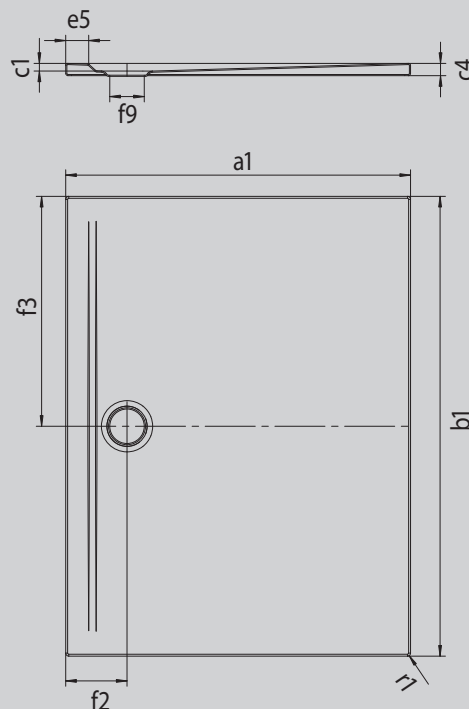

SUPERPLAN ZERO

- bezbariérově přístupná ze tří stran
- odtok obzvlášť blízko ke stěně a rovnoměrný sklon pro plynule rovnou plochu
- velkorysý design, plynulé přechody pro malé i velké koupelny
- jasně definované hrany a ostré poloměry rohů umožňují minimální velikost spár a jednotný vzhled
- nízká montážní výška pro snadnou instalaci v úrovni podlahy – také u velkých formátů

Ilustrační obrázek

Model 1556	KA 90 vodorovnou	KA 90 plochá	KA 90 svislá
Celková montážní výška	100	80	37
Stavební výška	80	60	80

Mod. -1

ANTISLIP
SECURE ⁺

Model		1556
Vnější délka	a_1	1000 mm
Vnější šířka	b_1	1200 mm
Vnitřní hloubka	c_1	20 mm
Výška okraje	c_4	32 mm
Výška s extra plochým nosičem vaničky	c_{16}	37 mm
Šířka okraje	e_5	60 mm
Průměr odtokového otvoru	f_9	Ø 90 mm
Vzdálenost okraje vaničky od středu odtokového otvoru	$f_2; f_3$	160; 600 mm
Vnější poloměr	r_1	8 mm
Čistá hmotnost		31 kg