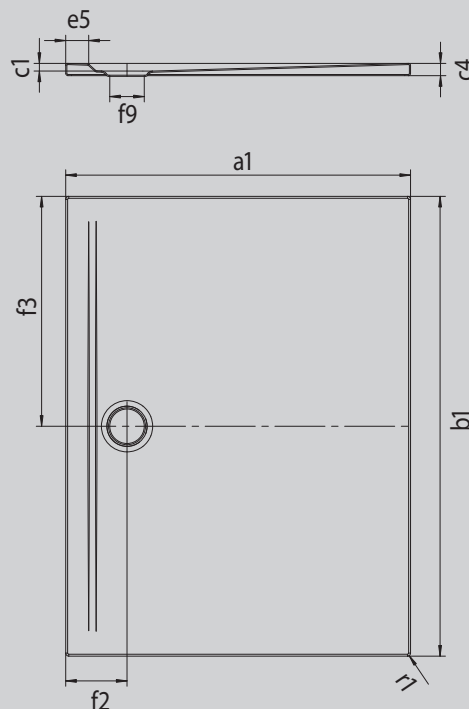

SUPERPLAN ZERO

- bezbariérově přístupná ze tří stran
- odtok obzvlášť blízko ke stěně a rovnoměrný sklon pro plynule rovnou plochu
- velkorysý design, plynulé přechody pro malé i velké koupelny
- jasně definované hrany a ostré poloměry rohů umožňují minimální velikost spár a jednotný vzhled
- nízká montážní výška pro snadnou instalaci v úrovni podlahy – také u velkých formátů

Ilustrační obrázek

Model 1548	KA 90 vodorovnou	KA 90 plochá	KA 90 svislá
Celková montážní výška	100	80	37
Stavební výška	80	60	80

Mod. -1

ANTISLIP
SECURE⁺

Model		1548
Vnější délka	a_1	700 mm
Vnější šířka	b_1	1200 mm
Vnitřní hloubka	c_1	20 mm
Výška okraje	c_4	32 mm
Výška s extra plochým nosičem vaničky	c_{16}	37 mm
Šířka okraje	e_5	60 mm
Průměr odtokového otvoru	f_9	Ø 90 mm
Vzdálenost okraje vaničky od středu odtokového otvoru	$f_2; f_3$	160; 600 mm
Vnější poloměr	r_1	8 mm
Čistá hmotnost		22 kg