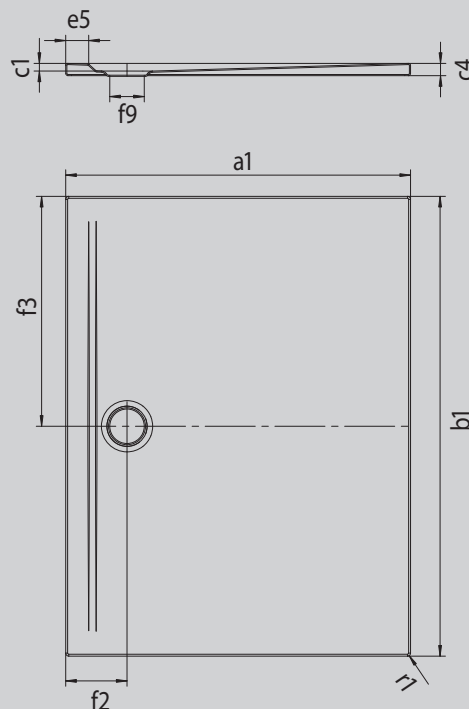

SUPERPLAN ZERO

- bezbariérově přístupná ze tří stran
- odtok obzvlášť blízko ke stěně a rovnoměrný sklon pro plynule rovnou plochu
- velkorysý design, plynulé přechody pro malé i velké koupelny
- jasně definované hrany a ostré poloměry rohů umožňují minimální velikost spár a jednotný vzhled
- nízká montážní výška pro snadnou instalaci v úrovni podlahy – také u velkých formátů

Ilustrační obrázek

Model 1538	KA 90 vodorovnou	KA 90 plochá	KA 90 svislá
Celková montážní výška	100	80	49
Stavební výška	80	60	80

Mod. -1

ANTISLIP
SECURE ⁺

Model		1538
Vnější délka	a_1	750 mm
Vnější šířka	b_1	1100 mm
Vnitřní hloubka	c_1	20 mm
Výška okraje	c_4	32 mm
Šířka okraje	e_5	60 mm
Průměr odtokového otvoru	f_9	Ø 90 mm
Vzdálenost okraje vaničky od středu odtokového otvoru	$f_2; f_3$	160; 550 mm
Vnější poloměr	r_1	8 mm
Čistá hmotnost		21 kg
ANTISLIP SECURE PLUS		Celoplošný