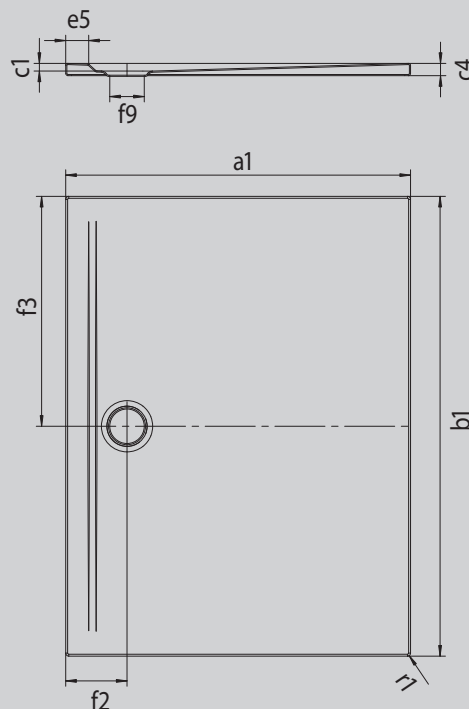

# SUPERPLAN ZERO

- bezbariérově přístupná ze tří stran
- odtok obzvlášť blízko ke stěně a rovnoměrný sklon pro plynule rovnou plochu
- velkorysý design, plynulé přechody pro malé i velké koupelny
- jasně definované hrany a ostré poloměry rohů umožňují minimální velikost spár a jednotný vzhled
- nízká montážní výška pro snadnou instalaci v úrovni podlahy – také u velkých formátů

Ilustrační obrázek

Model 1534	KA 90 vodorovnou	KA 90 plochá	KA 90 svislá
Celková montážní výška	100	80	49
Stavební výška	80	60	80

Mod. -1

ANTISLIP  
SECURE<sup>+</sup>

Model		1534
Vnější délka	$a_1$	1000 mm
Vnější šířka	$b_1$	1000 mm
Vnitřní hloubka	$c_1$	20 mm
Výška okraje	$c_4$	32 mm
Šířka okraje	$e_5$	60 mm
Průměr odtokového otvoru	$f_9$	Ø 90 mm
Vzdálenost okraje vaničky od středu odtokového otvoru	$f_2; f_3$	160; 500 mm
Vnější poloměr	$r_1$	8 mm
Čistá hmotnost		26 kg
ANTISLIP SECURE PLUS		Celoplošný