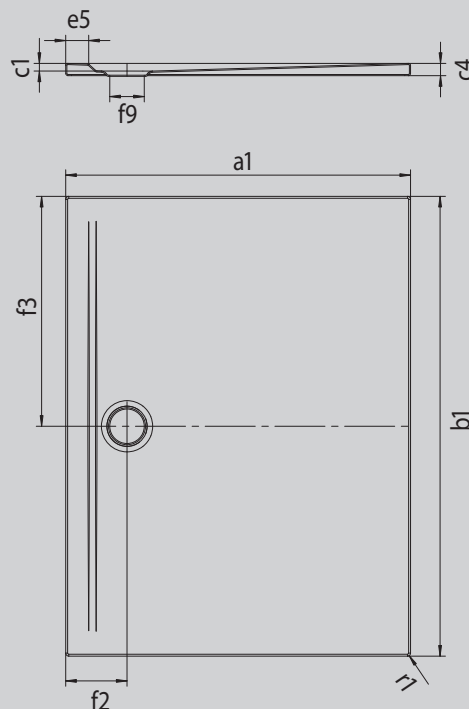

# SUPERPLAN ZERO

- bezbariérově přístupná ze tří stran
- odtok obzvlášť blízko ke stěně a rovnoměrný sklon pro plynule rovnou plochu
- velkorysý design, plynulé přechody pro malé i velké koupelny
- jasně definované hrany a ostré poloměry rohů umožňují minimální velikost spár a jednotný vzhled
- nízká montážní výška pro snadnou instalaci v úrovni podlahy – také u velkých formátů

Ilustrační obrázek

Model 1514	KA 90 vodorovnou	KA 90 plochá	KA 90 svislá
Celková montážní výška	100	80	49
Stavební výška	80	60	80

Mod. -1

ANTISLIP  
**SECURE** <sup>+</sup>

Model		1514
Vnější délka	$a_1$	750 mm
Vnější šířka	$b_1$	800 mm
Vnitřní hloubka	$c_1$	20 mm
Výška okraje	$c_4$	32 mm
Šířka okraje	$e_5$	60 mm
Průměr odtokového otvoru	$f_9$	Ø 90 mm
Vzdálenost okraje vaničky od středu odtokového otvoru	$f_2; f_3$	160; 400 mm
Vnější poloměr	$r_1$	8 mm
Čistá hmotnost		15 kg
ANTISLIP SECURE PLUS		Celoplošný