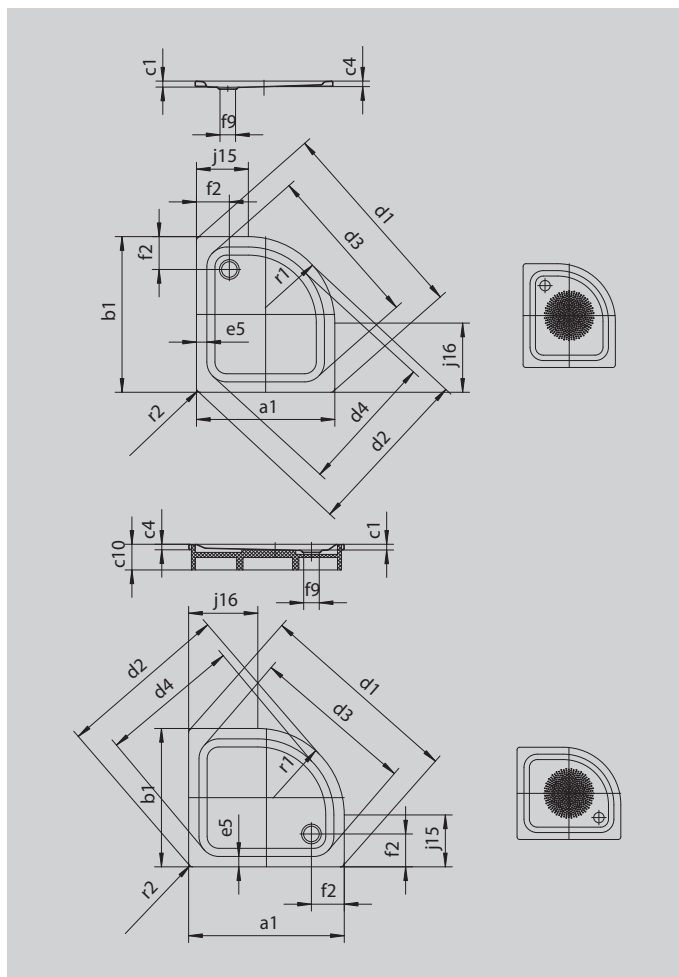

# ZIRKON

- čistý design, velká plocha pro stání
- odtok na straně sprchové vaničky
- elegantní a funkční čtvrtkruhový tvar umožňuje inteligentní montáž i v úzkých prostorech
- ze smaltované oceli KALDEWEI
- kryt odtoku je zcela zapuštěn do plochy sprchové vaničky (pouze v kombinaci s odtokovou soupravou KA 90)

Ilustrační obrázek

Model 606	KA 90 vodorovnou	KA 90 plochá	KA 90 svislá
Celková montážní výška	115	95	49
Stavební výška	80	60	80

Model		606
Vnější délka	$a_1$	1000 mm
Vnější šířka	$b_1$	1000 mm
Vnitřní hloubka	$c_1$	35 mm
Výška okraje	$c_4$	32 mm
Výška s polystyrénovým nosičem	$c_{10}$	130 mm
Rohový rozměr - vnější délka	$d_1$	1397 mm
Rohový rozměr - vnější šířka	$d_2$	1198 mm
Rohový rozměr - vnitřní délka	$d_3$	1150 mm
Rohový rozměr - vnitřní šířka	$d_4$	1015 mm
Šířka okraje	$e_5$	55 mm
Vzdálenost okraje vany od středu odtokového otvoru	$f_2$	190 mm
Průměr odtokového otvoru	$f_9$	Ø 90 mm
Délka ramene	$j_6$	500 mm
Vnější poloměr	$r_1$	500 mm
Vnější poloměr	$r_2$	20 mm
Čistá hmotnost		26 kg
Antislip průměr		Ø 588 mm