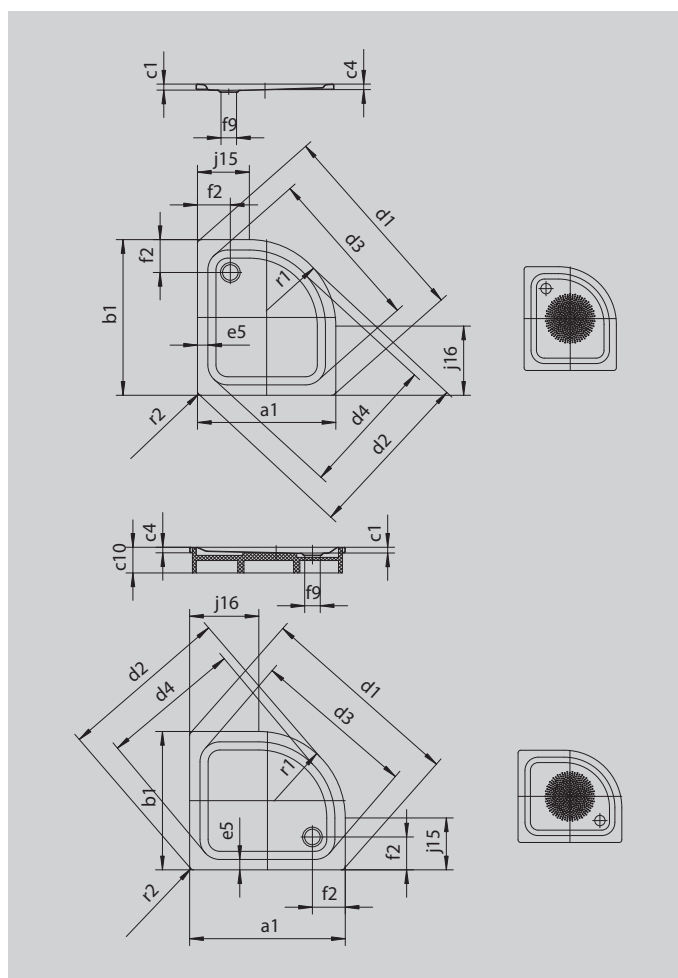

# ZIRKON

- čistý design, velká plocha pro stání
- odtok na straně sprchové vaničky
- elegantní a funkční čtvrtkruhový tvar umožňuje inteligentní montáž i v úzkých prostorech
- ze smaltované oceli KALDEWEI
- kryt odtoku je zcela zapuštěn do plochy sprchové vaničky (pouze v kombinaci s odtokovou soupravou KA 90)

Ilustrační obrázek

Model 601	KA 90 vodorovnou	KA 90 plochá	KA 90 svislá
Celková montážní výška	115	95	49
Stavební výška	80	60	80

Model		601
Vnější délka	$a_1$	800 mm
Vnější šířka	$b_1$	900 mm
Vnitřní hloubka	$c_1$	35 mm
Výška okraje	$c_4$	32 mm
Výška s polystyrénovým nosičem	$c_{10}$	130 mm
Rohový rozměr - vnější délka	$d_1$	1185 mm
Rohový rozměr - vnější šířka	$d_2$	990 mm
Rohový rozměr - vnitřní délka	$d_3$	940 mm
Rohový rozměr - vnitřní šířka	$d_4$	812 mm
Šířka okraje	$e_5$	55 mm
Vzdálenost okraje vany od středu odtokového otvoru	$f_2$	190 mm
Průměr odtokového otvoru	$f_9$	Ø 90 mm
Délka ramene	$j_{15}$	300 mm
Délka ramene	$j_{16}$	400 mm
Vnější poloměr	$r_1$	500 mm
Vnější poloměr	$r_2$	23 mm
Čistá hmotnost		19 kg
Antislip průměr		Ø 435 mm