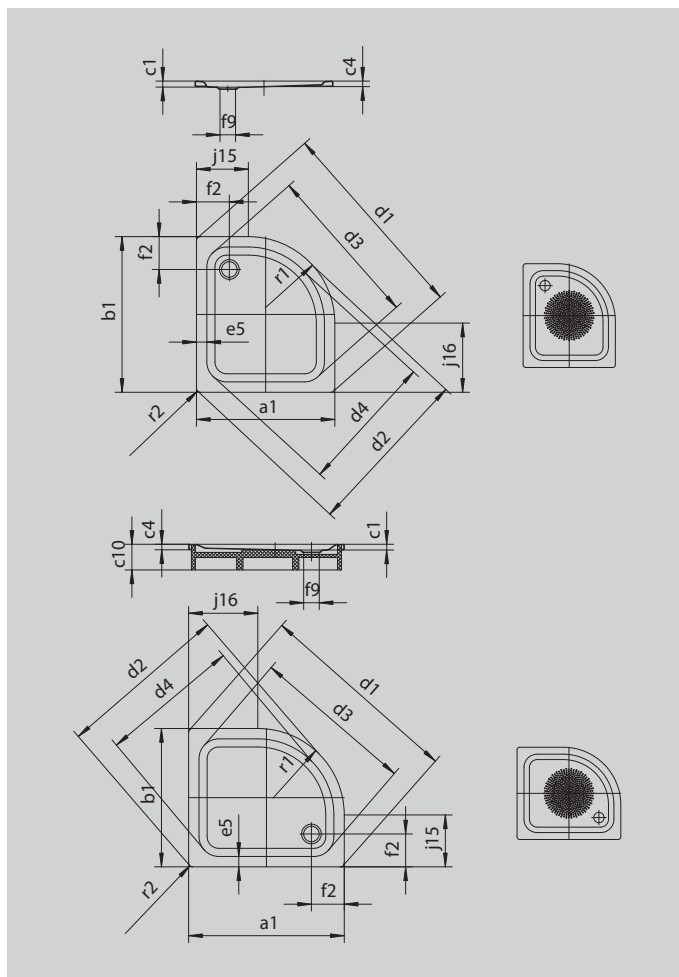

ZIRKON

- čistý design, velká plocha pro stání
- odtok na straně sprchové vaničky
- elegantní a funkční čtvrtkruhový tvar umožňuje inteligentní montáž i v úzkých prostorech
- ze smaltované oceli KALDEWEI
- kryt odtoku je zcela zapuštěn do plochy sprchové vaničky (pouze v kombinaci s odtokovou soupravou KA 90)

Ilustrační obrázek

Model 600	KA 90 vodorovnou	KA 90 plochá	KA 90 svislá
Celková montážní výška	115	95	49
Stavební výška	80	60	80

Model		600
Vnější délka	a_1	800 mm
Vnější šířka	b_1	800 mm
Vnitřní hloubka	c_1	35 mm
Výška okraje	c_4	32 mm
Rohový rozměr - vnější délka	d_1	1115 mm
Rohový rozměr - vnější šířka	d_2	916 mm
Rohový rozměr - vnitřní délka	d_3	866 mm
Rohový rozměr - vnitřní šířka	d_4	730 mm
Šířka okraje	e_5	55 mm
Vzdálenost okraje vany od středu odtokového otvoru	f_2	190 mm
Průměr odtokového otvoru	f_9	Ø 90 mm
Délka ramene	j_6	300 mm
Vnější poloměr	r_1	500 mm
Vnější poloměr	r_2	20 mm
Čistá hmotnost		17 kg
Antislip průměr		Ø 435 mm