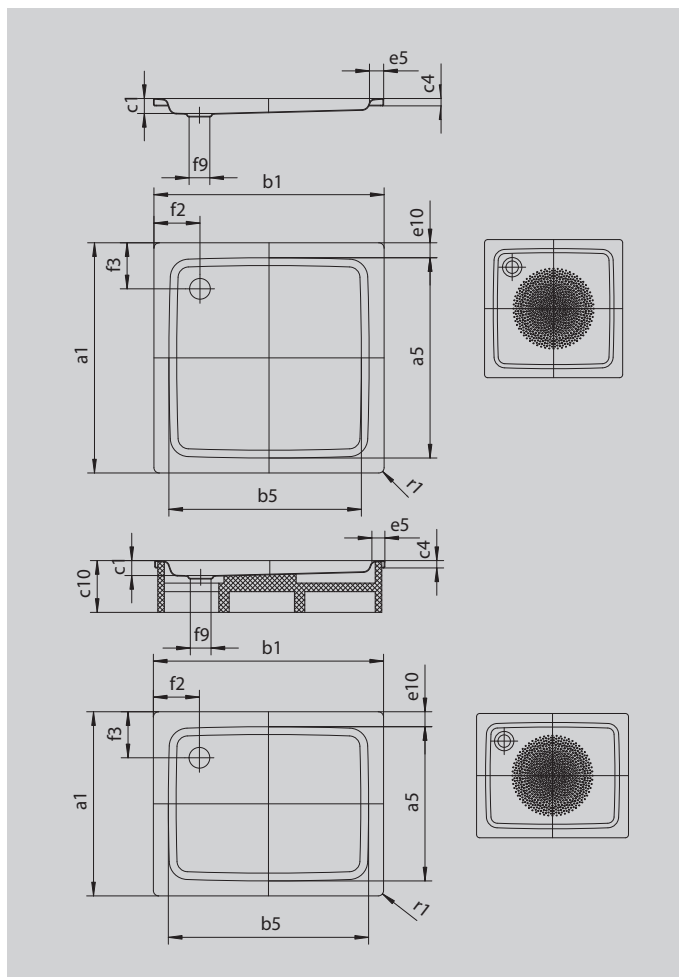

DUSCHPLAN

- klasik mezi sprchovými vaničkami
- moderní, čistý design s hloubkou jen 65 mm
- v nabídce v obdélníkovém nebo čtvercovém provedení
- ze smaltované oceli KALDEWEI
- kryt odtoku je zcela zapuštěn do plochy sprchové vaničky (pouze v kombinaci s odtokovou soupravou KA 90)

Ilustrační obrázek

Model 555	KA 90 vodorovnou	KA 90 plochá	KA 90 svislá
Celková montážní výška	145	125	49
Stavební výška	80	60	80

Model		555
Vnější délka	a_1	800 mm
Vnitřní délka	a_5	670 mm
Vnější šířka	b_1	1200 mm
Vnitřní šířka	b_5	1070 mm
Vnitřní hloubka	c_1	65 mm
Výška okraje	c_4	32 mm
Šířka okraje	e_5	65 mm
Průměr odtokového otvoru	f_9	Ø 90 mm
Vzdálenost okraje vaničky od středu odtokového otvoru	f_2 ; f_3	200; 200 mm
Vnější poloměr	r_1	12 mm
Čistá hmotnost		26 kg
Antislip průměr		Ø 588 mm