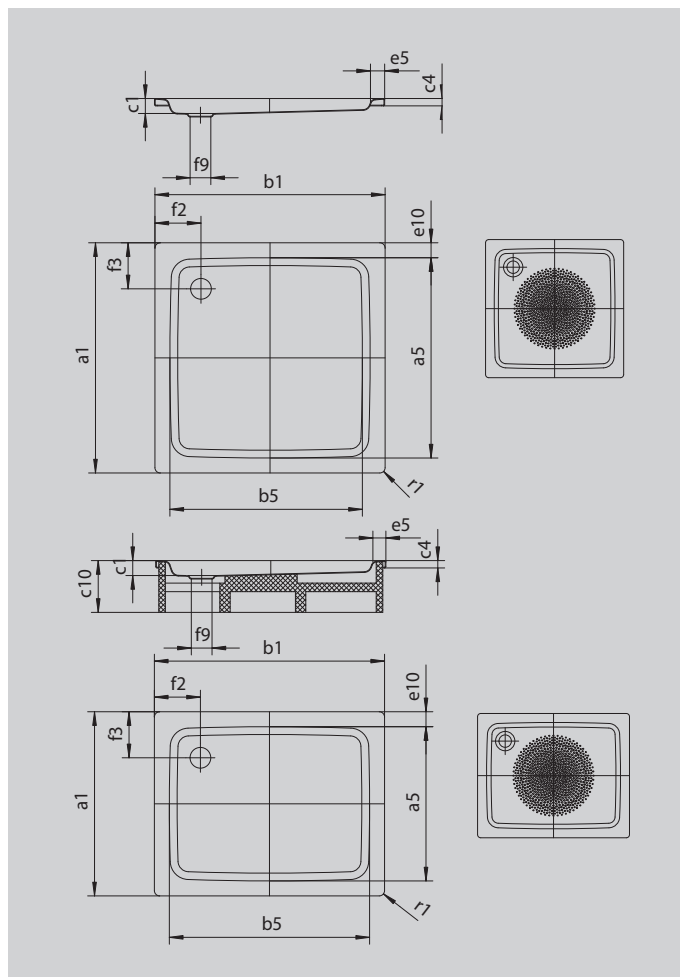

DUSCHPLAN

- klasik mezi sprchovými vaničkami
- moderní, čistý design s hloubkou jen 65 mm
- v nabídce v obdélníkovém nebo čtvercovém provedení
- ze smaltované oceli KALDEWEI
- kryt odtoku je zcela zapuštěn do plochy sprchové vaničky (pouze v kombinaci s odtokovou soupravou KA 90)

Ilustrační obrázek

Model 547	KA 90 vodorovnou	KA 90 plochá	KA 90 svislá
Celková montážní výška	145	125	49
Stavební výška	80	60	80

Model		547
Vnější délka	a_1	700 mm
Vnitřní délka	a_5	570 mm
Vnější šířka	b_1	900 mm
Vnitřní šířka	b_5	770 mm
Vnitřní hloubka	c_1	65 mm
Výška okraje	c_4	32 mm
Šířka okraje	e_5	65 mm
Vzdálenost okraje vany od středu odtokového otvoru	f_2	200 mm
Průměr odtokového otvoru	f_9	Ø 90 mm
Vnější poloměr	r_1	12 mm
Čistá hmotnost		19 kg
Antislip průměr		Ø 435 mm