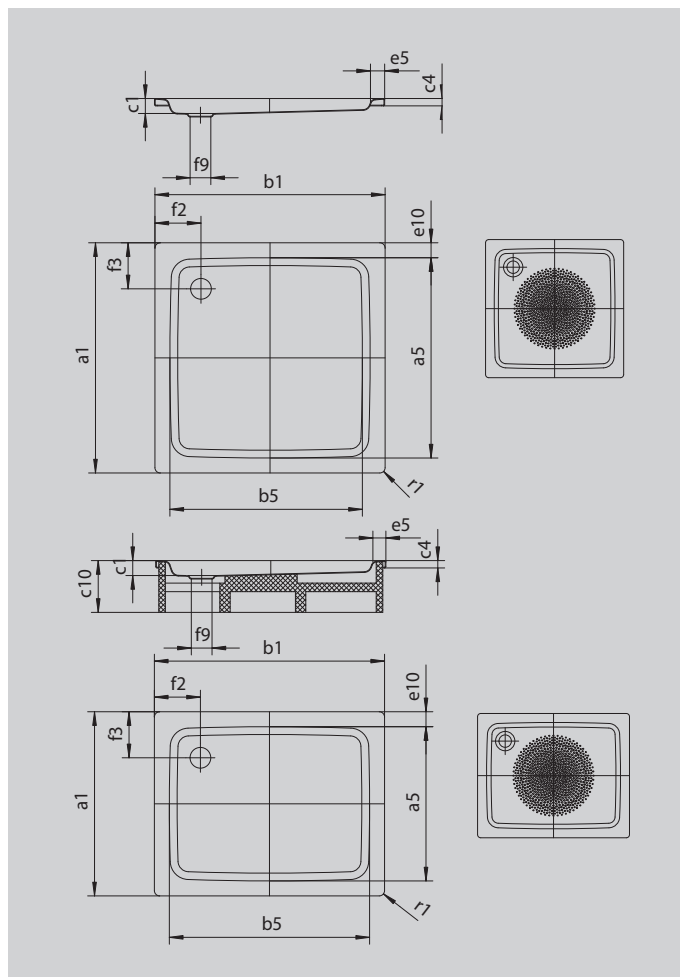

# DUSCHPLAN

- klasik mezi sprchovými vaničkami
- moderní, čistý design s hloubkou jen 65 mm
- v nabídce v obdélníkovém nebo čtvercovém provedení
- ze smaltované oceli KALDEWEI
- kryt odtoku je zcela zapuštěn do plochy sprchové vaničky (pouze v kombinaci s odtokovou soupravou KA 90)

Ilustrační obrázek

Model 543	KA 90 vodorovnou	KA 90 plochá	KA 90 svislá
Celková montážní výška	145	125	49
Stavební výška	80	60	80

Model		543
Vnější délka	$a_1$	750 mm
Vnitřní délka	$a_5$	620 mm
Vnější šířka	$b_1$	900 mm
Vnitřní šířka	$b_5$	770 mm
Vnitřní hloubka	$c_1$	65 mm
Výška okraje	$c_4$	32 mm
Šířka okraje	$e_5$	65 mm
Vzdálenost okraje vany od středu odtokového otvoru	$f_2$	200 mm
Průměr odtokového otvoru	$f_9$	Ø 90 mm
Vnější poloměr	$r_1$	12 mm
Čistá hmotnost		19 kg
Antislip průměr		Ø 435 mm