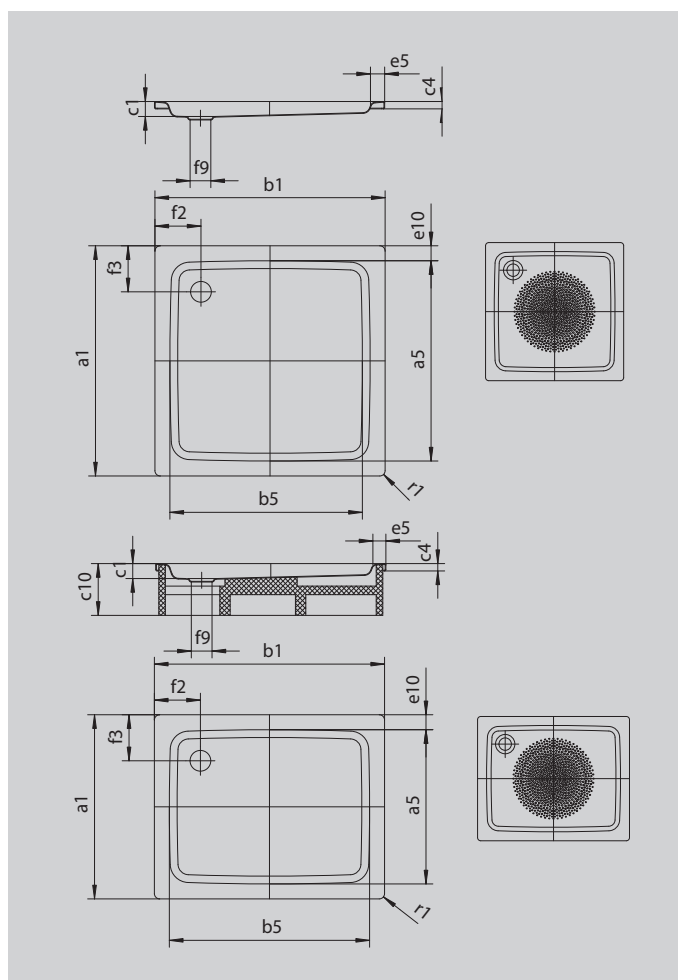

# DUSCHPLAN

- klasik mezi sprchovými vaničkami
- moderní, čistý design s hloubkou jen 65 mm
- v nabídce v obdélníkovém nebo čtvercovém provedení
- ze smaltované oceli KALDEWEI
- kryt odtoku je zcela zapuštěn do plochy sprchové vaničky (pouze v kombinaci s odtokovou soupravou KA 90)

Ilustrační obrázek

Model 542	KA 90 vodorovnou	KA 90 plochá	KA 90 svislá
Celková montážní výška	145	125	49
Stavební výška	80	60	80

Model		542
Vnější délka	$a_1$	800 mm
Vnitřní délka	$a_5$	670 mm
Vnější šířka	$b_1$	800 mm
Vnitřní šířka	$b_5$	670 mm
Vnitřní hloubka	$c_1$	65 mm
Výška okraje	$c_4$	32 mm
Výška s polystyrénovým nosičem	$c_{10}$	160 mm
Šířka okraje	$e_5$	65 mm
Vzdálenost okraje vany od středu odtokového otvoru	$f_2$	200 mm
Průměr odtokového otvoru	$f_9$	Ø 90 mm
Vnější poloměr	$r_1$	12 mm
Čistá hmotnost		20 kg
Antislip průměr		Ø 435 mm