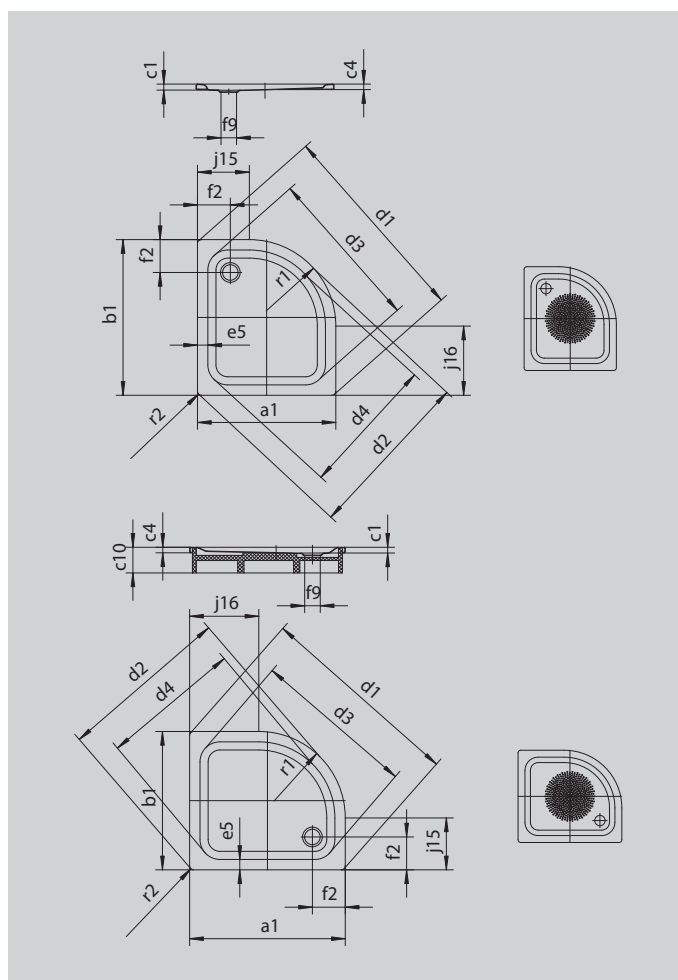

ZIRKON

- čistý design, velká plocha pro stání
- odtok na straně sprchové vaničky
- elegantní a funkční čtvrtkruhový tvar umožňuje inteligentní montáž i v úzkých prostorech
- ze smaltované oceli KALDEWEI
- kryt odtoku je zcela zapuštěn do plochy sprchové vaničky (pouze v kombinaci s odtokovou soupravou KA 90)

Ilustrační obrázek

Model 511	KA 90 vodorovnou	KA 90 plochá	KA 90 svislá
Celková montážní výška	145	125	49
Stavební výška	80	60	80

Model		511
Vnější délka	a_1	800 mm
Vnější šířka	b_1	800 mm
Vnitřní hloubka	c_1	65 mm
Výška okraje	c_4	32 mm
Výška s polystyrénovým nosičem	c_{10}	160 mm
Rohový rozměr - vnější délka	d_1	1115 mm
Rohový rozměr - vnější šířka	d_2	916 mm
Rohový rozměr - vnitřní délka	d_3	876 mm
Rohový rozměr - vnitřní šířka	d_4	742 mm
Šířka okraje	e_5	55 mm
Vzdálenost okraje vany od středu odtokového otvoru	f_2	190 mm
Průměr odtokového otvoru	f_9	Ø 90 mm
Délka ramene	j_6	300 mm
Vnější poloměr	r_1	500 mm
Vnější poloměr	r_2	20 mm
Čistá hmotnost		17 kg
Antislip průměr		Ø 435 mm