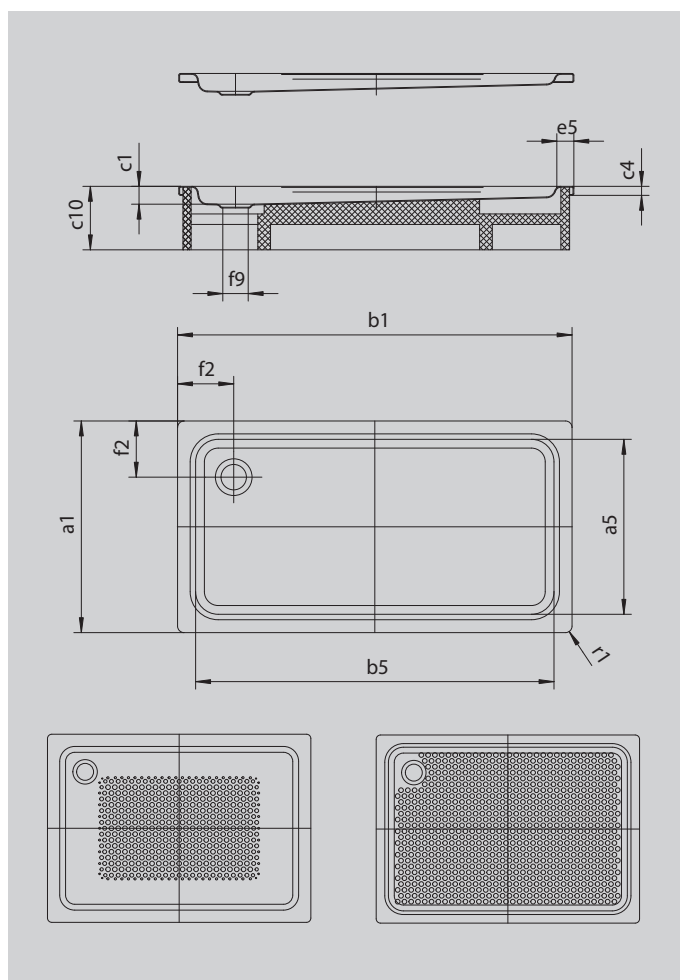

DUSCHPLAN

- klasik mezi sprchovými vaničkami
- moderní, čistý design s hloubkou jen 65 mm
- v nabídce v obdélníkovém nebo čtvercovém provedení
- ze smaltované oceli KALDEWEI
- kryt odtoku je zcela zapuštěn do plochy sprchové vaničky (pouze v kombinaci s odtokovou soupravou KA 90)

Ilustrační obrázek

Model 427	KA 90 vodorovnou	KA 90 plochá	KA 90 svislá
Celková montážní výška	145	125	49
Stavební výška	80	60	80

Model		427
Vnější délka	a_1	1000 mm
Vnitřní délka	a_5	870 mm
Vnější šířka	b_1	1400 mm
Vnitřní šířka	b_5	1270 mm
Vnitřní hloubka	c_1	65 mm
Výška okraje	c_4	32 mm
Šířka okraje	e_5	65 mm
Vzdálenost okraje vany od středu odtokového otvoru	f_2	200 mm
Průměr odtokového otvoru	f_9	Ø 90 mm
Vnější poloměr	r_1	12 mm
Čistá hmotnost		37 kg
Antislip		549 x 856 mm
Celoplošný antislip		804 x 1195 mm