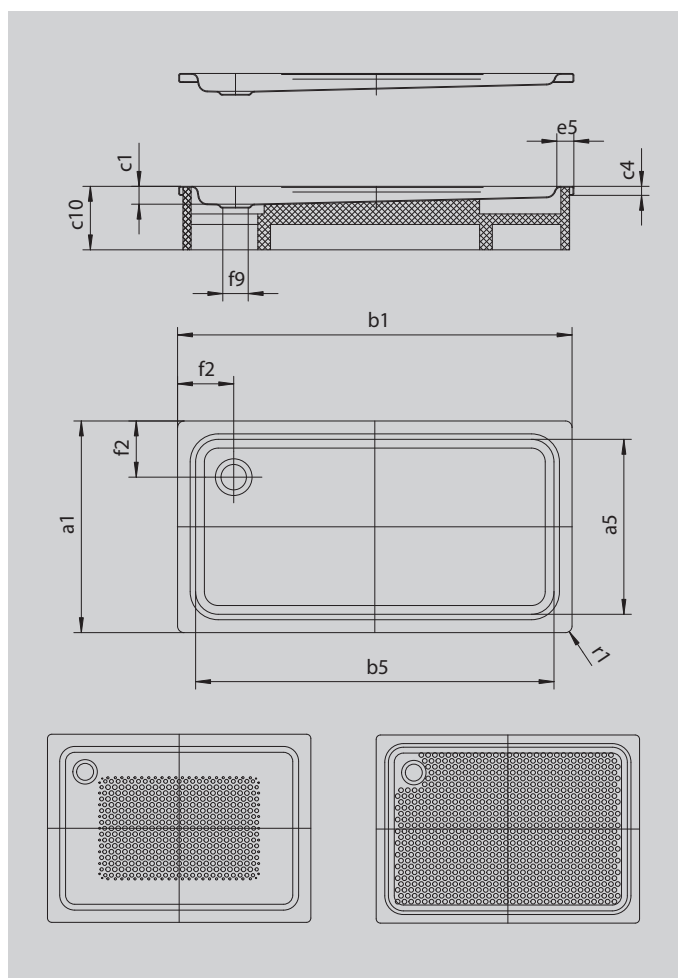

# DUSCHPLAN

- klasik mezi sprchovými vaničkami
- moderní, čistý design s hloubkou jen 65 mm
- v nabídce v obdélníkovém nebo čtvercovém provedení
- ze smaltované oceli KALDEWEI
- kryt odtoku je zcela zapuštěn do plochy sprchové vaničky (pouze v kombinaci s odtokovou soupravou KA 90)

Ilustrační obrázek

Model 424	KA 90 vodorovnou	KA 90 plochá	KA 90 svislá
Celková montážní výška	145	125	49
Stavební výška	80	60	80

Model		424
Vnější délka	$a_1$	700 mm
Vnitřní délka	$a_5$	570 mm
Vnější šířka	$b_1$	1700 mm
Vnitřní šířka	$b_5$	1570 mm
Vnitřní hloubka	$c_1$	65 mm
Výška okraje	$c_4$	32 mm
Výška s polystyrénovým nosičem	$c_{10}$	160 mm
Šířka okraje	$e_5$	65 mm
Vzdálenost okraje vany od středu odtokového otvoru	$f_2$	200 mm
Průměr odtokového otvoru	$f_9$	Ø 90 mm
Vnější poloměr	$r_1$	12 mm
Čistá hmotnost		34 kg
Antislip		300 x 856 mm
Celoplošný antislip		493 x 1501 mm