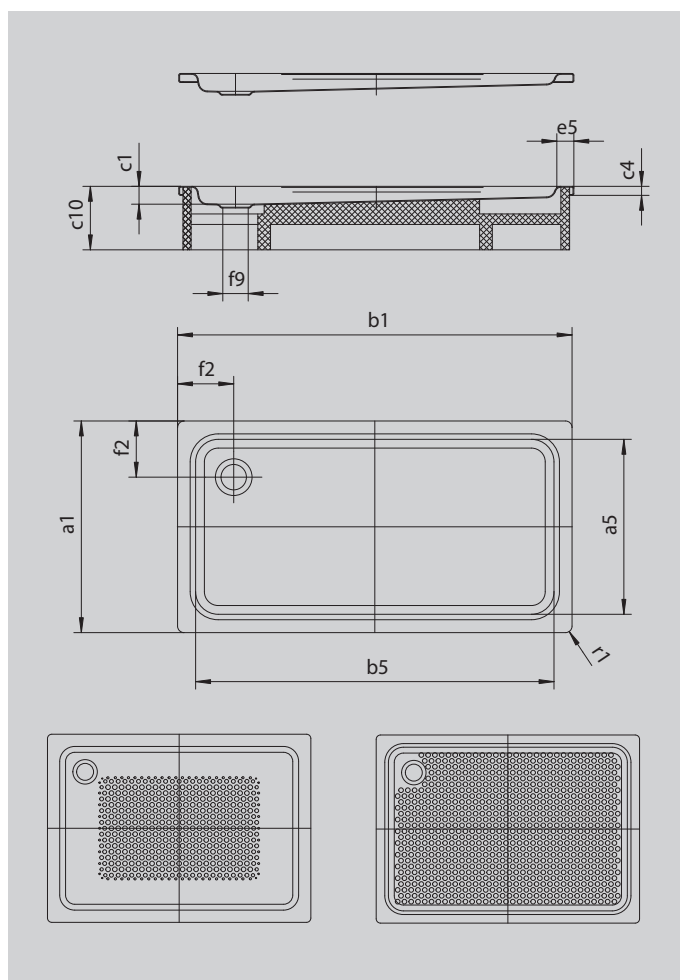

DUSCHPLAN

- klasik mezi sprchovými vaničkami
- moderní, čistý design s hloubkou jen 65 mm
- v nabídce v obdélníkovém nebo čtvercovém provedení
- ze smaltované oceli KALDEWEI
- kryt odtoku je zcela zapuštěn do plochy sprchové vaničky (pouze v kombinaci s odtokovou soupravou KA 90)

Ilustrační obrázek

Model 424	KA 90 vodorovnou	KA 90 plochá	KA 90 svislá
Celková montážní výška	145	125	49
Stavební výška	80	60	80

Model		424
Vnější délka	a_1	700 mm
Vnitřní délka	a_5	570 mm
Vnější šířka	b_1	1700 mm
Vnitřní šířka	b_5	1570 mm
Vnitřní hloubka	c_1	65 mm
Výška okraje	c_4	32 mm
Šířka okraje	e_5	65 mm
Vzdálenost okraje vany od středu odtokového otvoru	f_2	200 mm
Průměr odtokového otvoru	f_9	Ø 90 mm
Vnější poloměr	r_1	12 mm
Čistá hmotnost		33 kg
Antislip		300 x 856 mm
Celoplošný antislip		493 x 1501 mm