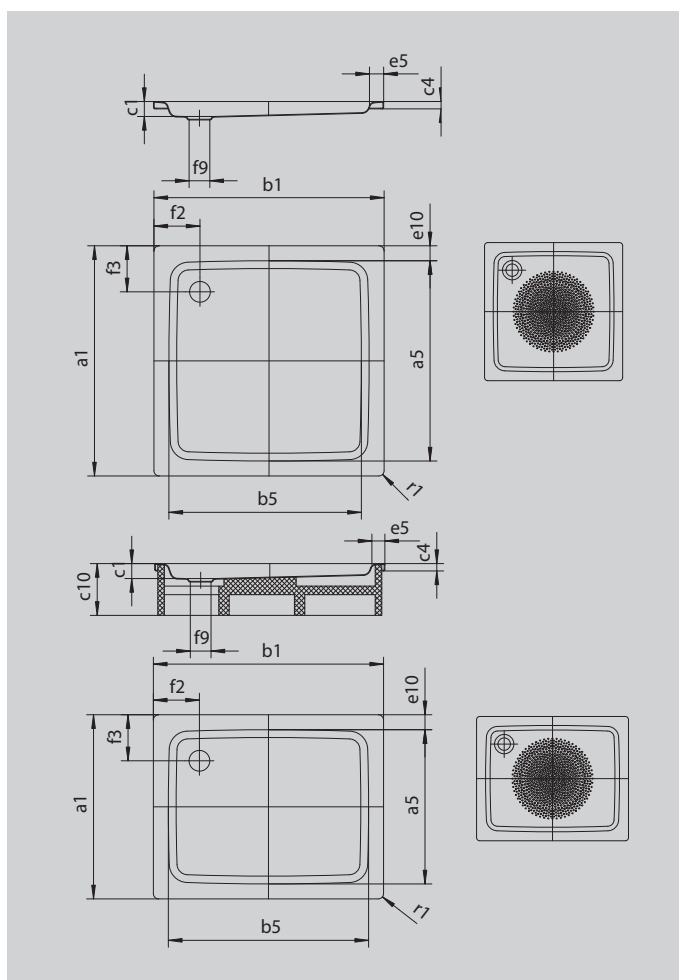

DUSCHPLAN

- klasik mezi sprchovými vaničkami
- moderní, čistý design s hloubkou jen 65 mm
- v nabídce v obdélníkovém nebo čtvercovém provedení
- ze smaltované oceli KALDEWEI
- kryt odtoku je zcela zapuštěn do plochy sprchové vaničky (pouze v kombinaci s odtokovou soupravou KA 90)

Ilustrační obrázek

Model 422	KA 90 vodorovnou	KA 90 plochá	KA 90 svislá
Celková montážní výška	145	125	49
Stavební výška	80	60	80

Model	422
Vnější délka	a_1 1200 mm
Vnitřní délka	a_5 1070 mm
Vnější šířka	b_1 1200 mm
Vnitřní šířka	b_5 1070 mm
Vnitřní hloubka	c_1 65 mm
Výška okraje	c_4 32 mm
Šířka okraje	e_5 65 mm
Průměr odtokového otvoru	f_9 Ø 90 mm
Vzdálenost okraje vaničky od středu odtokového otvoru	$f_2; f_3$ 200; 200 mm
Vnější poloměr	r_1 12 mm
Čistá hmotnost	39 kg
Antislip průměr	Ø 588 mm