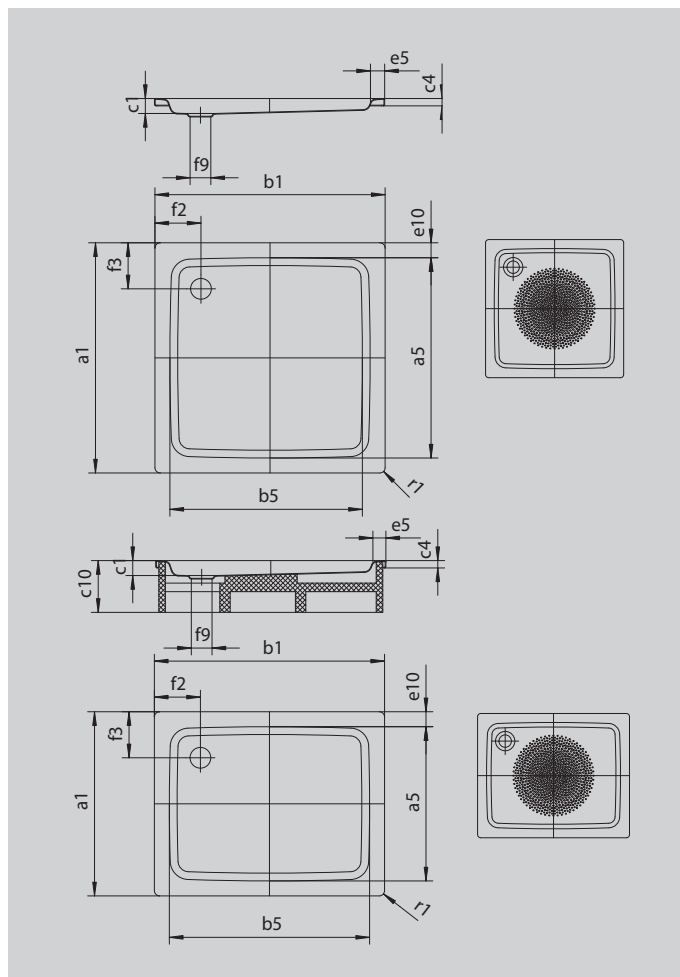

DUSCHPLAN

- klasik mezi sprchovými vaničkami
- moderní, čistý design s hloubkou jen 65 mm
- v nabídce v obdélníkovém nebo čtvercovém provedení
- ze smaltované oceli KALDEWEI
- kryt odtoku je zcela zapuštěn do plochy sprchové vaničky (pouze v kombinaci s odtokovou soupravou KA 90)

Ilustrační obrázek

Model 417	KA 90 vodorovnou	KA 90 plochá	KA 90 svislá
Celková montážní výška	145	125	49
Stavební výška	80	60	80

Model			417
Vnější délka	a_1		750 mm
Vnitřní délka	a_5		570 mm
Vnější šířka	b_1		1200 mm
Vnitřní šířka	b_5		1070 mm
Vnitřní hloubka	c_1		65 mm
Výška okraje	c_4		32 mm
Šířka okraje	$e_{10}; e_5$		90; 65 mm
Průměr odtokového otvoru	f_9		Ø 90 mm
Vzdálenost okraje vaničky od středu odtokového otvoru	$f_2; f_3$		200; 225 mm
Vnější poloměr	r_1		12 mm
Čistá hmotnost			25 kg
Antislip průměr			Ø 435 mm