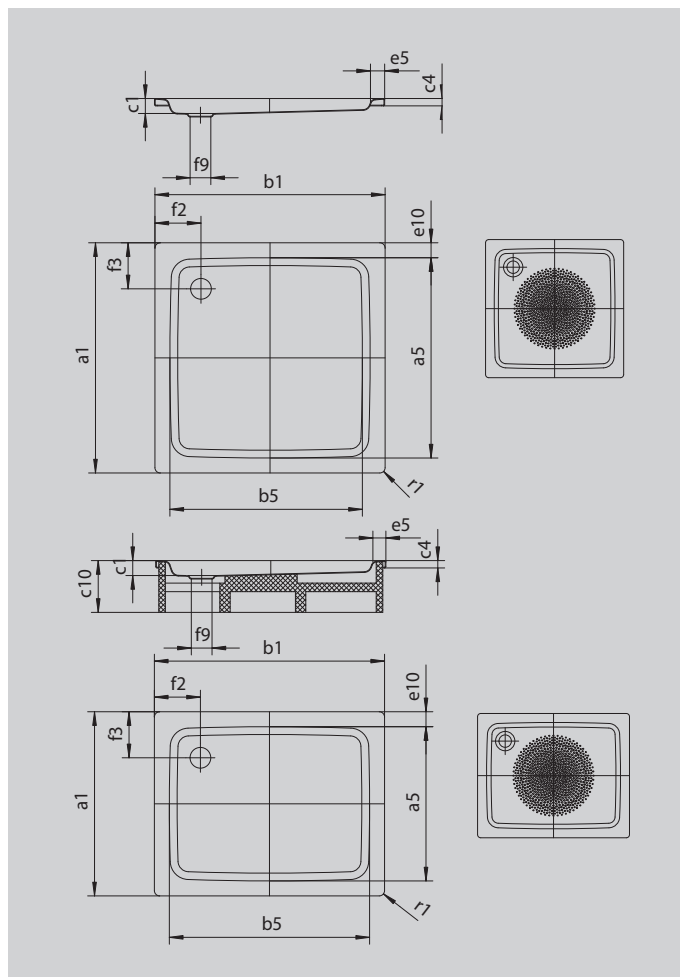

DUSCHPLAN

- klasik mezi sprchovými vaničkami
- moderní, čistý design s hloubkou jen 65 mm
- v nabídce v obdélníkovém nebo čtvercovém provedení
- ze smaltované oceli KALDEWEI
- kryt odtoku je zcela zapuštěn do plochy sprchové vaničky (pouze v kombinaci s odtokovou soupravou KA 90)

Ilustrační obrázek

Model 416	KA 90 vodorovnou	KA 90 plochá	KA 90 svislá
Celková montážní výška	145	125	49
Stavební výška	80	60	80

Model		416
Vnější délka	a_1	750 mm
Vnitřní délka	a_5	620 mm
Vnější šířka	b_1	1000 mm
Vnitřní šířka	b_5	870 mm
Vnitřní hloubka	c_1	65 mm
Výška okraje	c_4	32 mm
Výška s polystyrénovým nosičem	c_{10}	160 mm
Šířka okraje	e_5	65 mm
Vzdálenost okraje vany od středu odtokového otvoru	f_2	200 mm
Průměr odtokového otvoru	f_9	Ø 90 mm
Vnější poloměr	r_1	12 mm
Čistá hmotnost		22 kg
Antislip průměr		Ø 435 mm