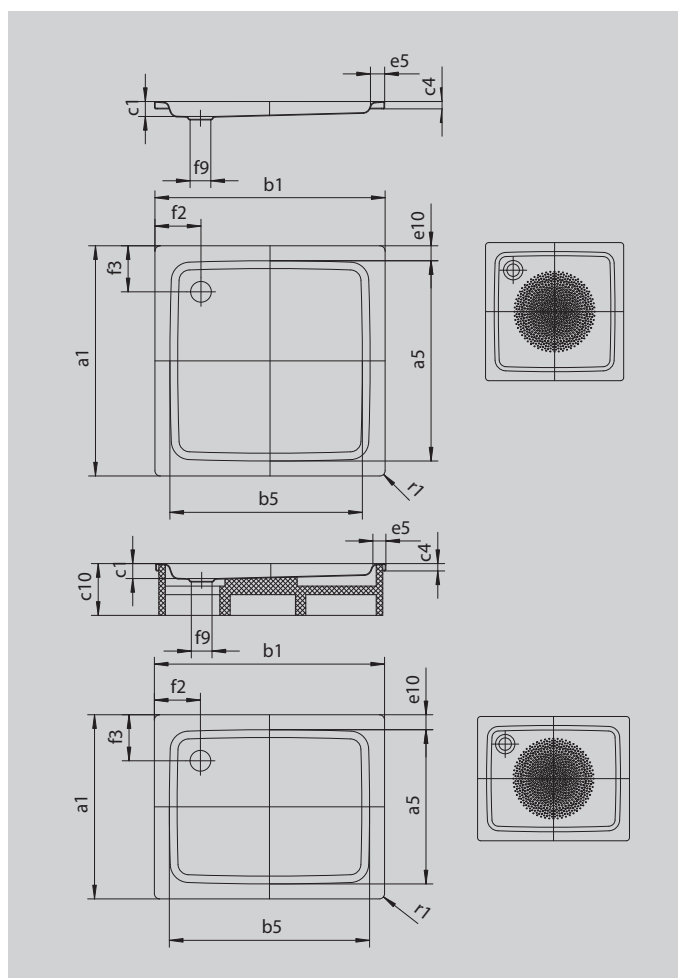

# DUSCHPLAN

- klasik mezi sprchovými vaničkami
- moderní, čistý design s hloubkou jen 65 mm
- v nabídce v obdélníkovém nebo čtvercovém provedení
- ze smaltované oceli KALDEWEI
- kryt odtoku je zcela zapuštěn do plochy sprchové vaničky (pouze v kombinaci s odtokovou soupravou KA 90)

Ilustrační obrázek

Model 415	KA 90 vodorovnou	KA 90 plochá	KA 90 svislá
Celková montážní výška	145	125	49
Stavební výška	80	60	80

Model		415
Vnější délka	$a_1$	700 mm
Vnitřní délka	$a_5$	570 mm
Vnější šířka	$b_1$	1200 mm
Vnitřní šířka	$b_5$	1070 mm
Vnitřní hloubka	$c_1$	65 mm
Výška okraje	$c_4$	32 mm
Výška s polystyrénovým nosičem	$c_{10}$	160 mm
Šířka okraje	$e_{10}; e_5$	65; 65 mm
Průměr odtokového otvoru	$f_9$	Ø 90 mm
Vzdálenost okraje vaničky od středu odtokového otvoru	$f_2; f_3$	200; 200 mm
Vnější poloměr	$r_1$	12 mm
Čistá hmotnost		25 kg
Antislip průměr		Ø 435 mm