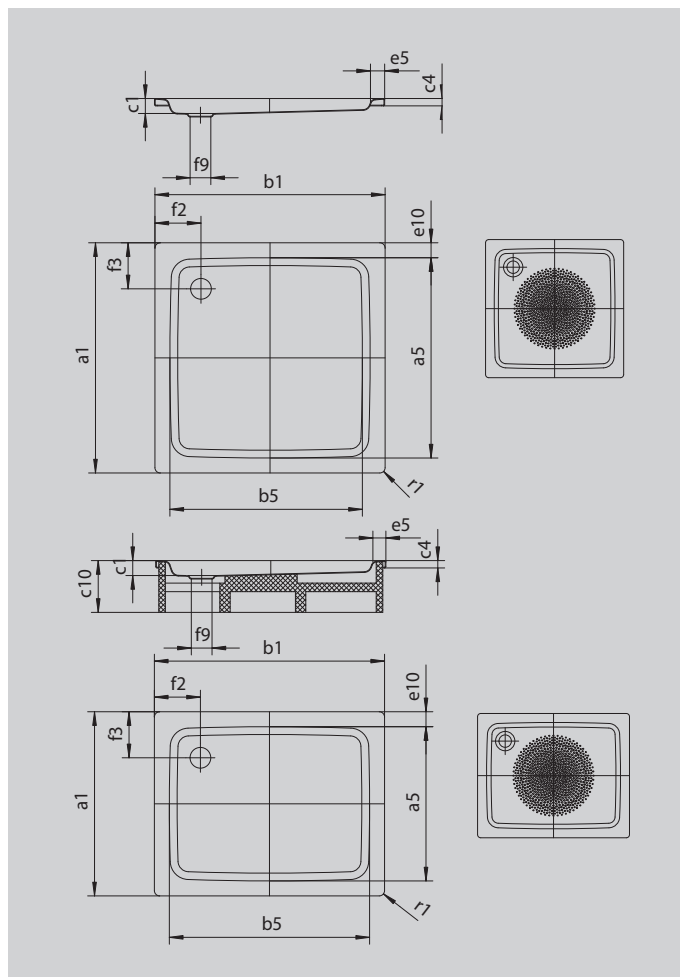

DUSCHPLAN

- klasik mezi sprchovými vaničkami
- moderní, čistý design s hloubkou jen 65 mm
- v nabídce v obdélníkovém nebo čtvercovém provedení
- ze smaltované oceli KALDEWEI
- kryt odtoku je zcela zapuštěn do plochy sprchové vaničky (pouze v kombinaci s odtokovou soupravou KA 90)

Ilustrační obrázek

Model 415	KA 90 vodorovnou	KA 90 plochá	KA 90 svislá
Celková montážní výška	145	125	49
Stavební výška	80	60	80

Model		415
Vnější délka	a_1	700 mm
Vnitřní délka	a_5	570 mm
Vnější šířka	b_1	1200 mm
Vnitřní šířka	b_5	1070 mm
Vnitřní hloubka	c_1	65 mm
Výška okraje	c_4	32 mm
Šířka okraje	$e_{10}; e_5$	65; 65 mm
Průměr odtokového otvoru	f_9	Ø 90 mm
Vzdálenost okraje vaničky od středu odtokového otvoru	$f_2; f_3$	200; 200 mm
Vnější poloměr	r_1	12 mm
Čistá hmotnost		24 kg
Antislip průměr		Ø 435 mm