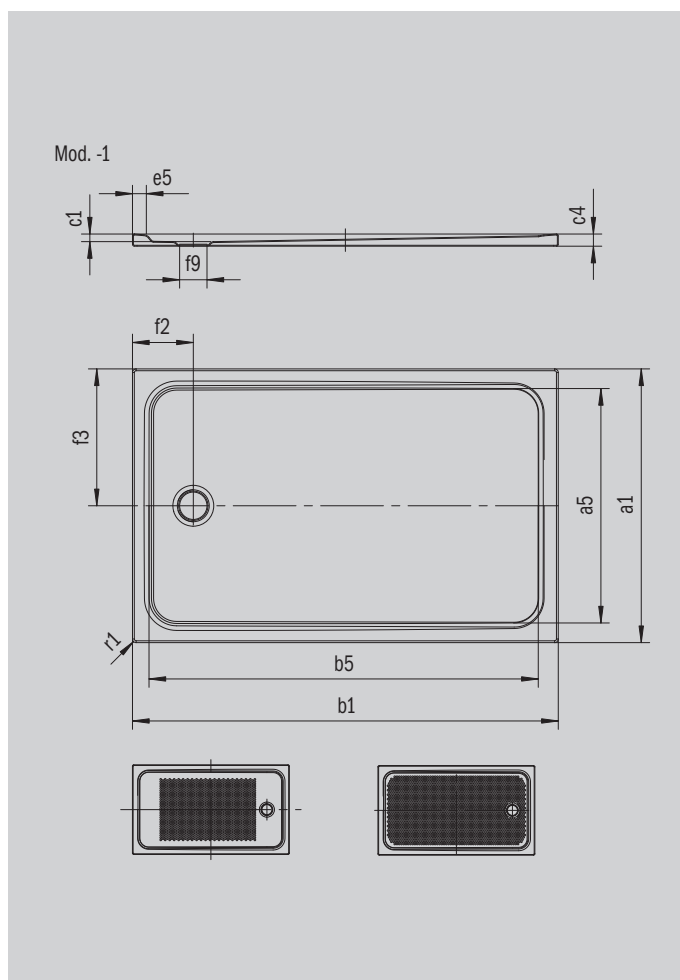

CAYONOPLAN

- sprchová vanička pro montáž v úrovni podlahy
- klasický design s vnitřním obrysem
- dokonale ladí s vanami CAYONO
- velkorysá plocha pro stání díky odtoku u boční strany
- ze smaltované oceli KALDEWEI

Ilustrační obrázek

Model 2266	KA 90 vodorovnou	KA 90 plochá	KA 90 svislá
Celková montážní výška	105	85	49
Stavební výška	80	60	80

ANTISLIP
SECURE⁺

Model		2266
Vnější délka	a_1	800 mm
Vnitřní délka	a_5	690 mm
Vnější šířka	b_1	1400 mm
Vnitřní šířka	b_5	1290 mm
Vnitřní hloubka	c_1	25 mm
Výška okraje	c_4	40 mm
Šířka okraje	e_5	50 mm
Průměr odtokového otvoru	f_9	Ø 90 mm
Vzdálenost okraje vaničky od středu odtokového otvoru	f_2, f_3	200; 400 mm
Vnější poloměr	r_1	12 mm
Čistá hmotnost		29 kg
Antislip		555 x 855 mm
Celoplošný antislip		615 x 1235 mm
ANTISLIP SECURE PLUS		Celoplošný