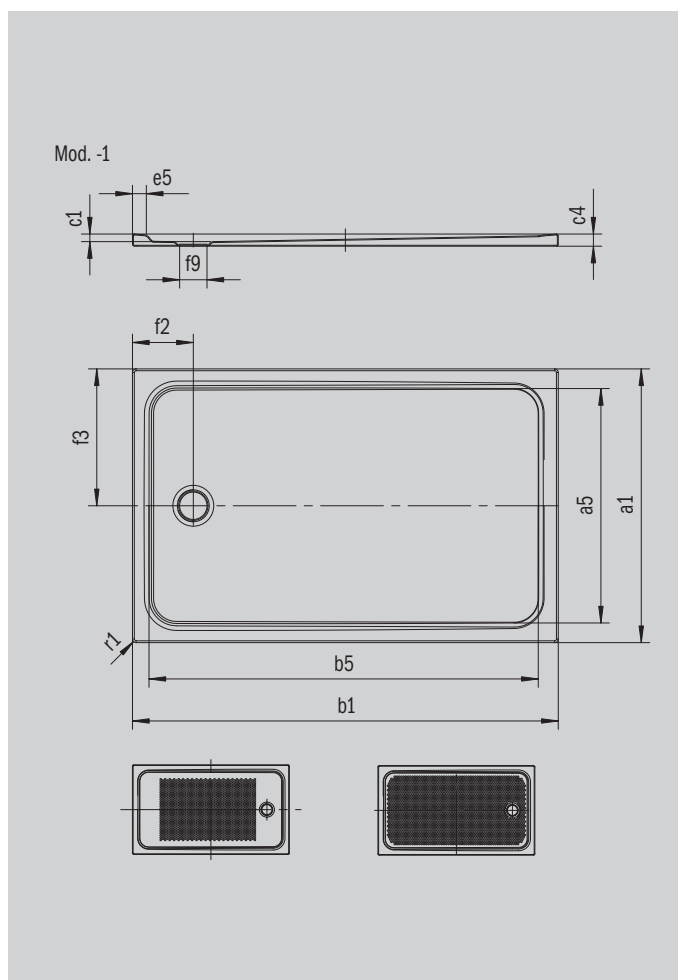

CAYONOPLAN

- sprchová vanička pro montáž v úrovni podlahy
- klasický design s vnitřním obrysem
- dokonale ladí s vanami CAYONO
- velkorysá plocha pro stání díky odtoku u boční strany
- ze smaltované oceli KALDEWEI

Ilustrační obrázek

Model 2253	KA 90 vodorovnou	KA 90 plochá	KA 90 svislá
Celková montážní výška	98	78	37
Stavební výška	80	60	80

ANTISLIP
SECURE⁺

Model		2253
Vnější délka	a_1	750 mm
Vnitřní délka	a_5	640 mm
Vnější šířka	b_1	900 mm
Vnitřní šířka	b_5	790 mm
Vnitřní hloubka	c_1	18 mm
Výška okraje	c_4	32 mm
Výška s extra plochým nosičem vaničky	c_{16}	37 mm
Šířka okraje	e_5	50 mm
Průměr odtokového otvoru	f_9	Ø 90 mm
Vzdálenost okraje vaničky od středu odtokového otvoru	f_2, f_3	200; 375 mm
Vnější poloměr	r_1	12 mm
Čistá hmotnost		18 kg
Antislip		375 x 535 mm
Celoplošný antislip		575 x 835 mm
ANTISLIP SECURE PLUS		Celoplošný