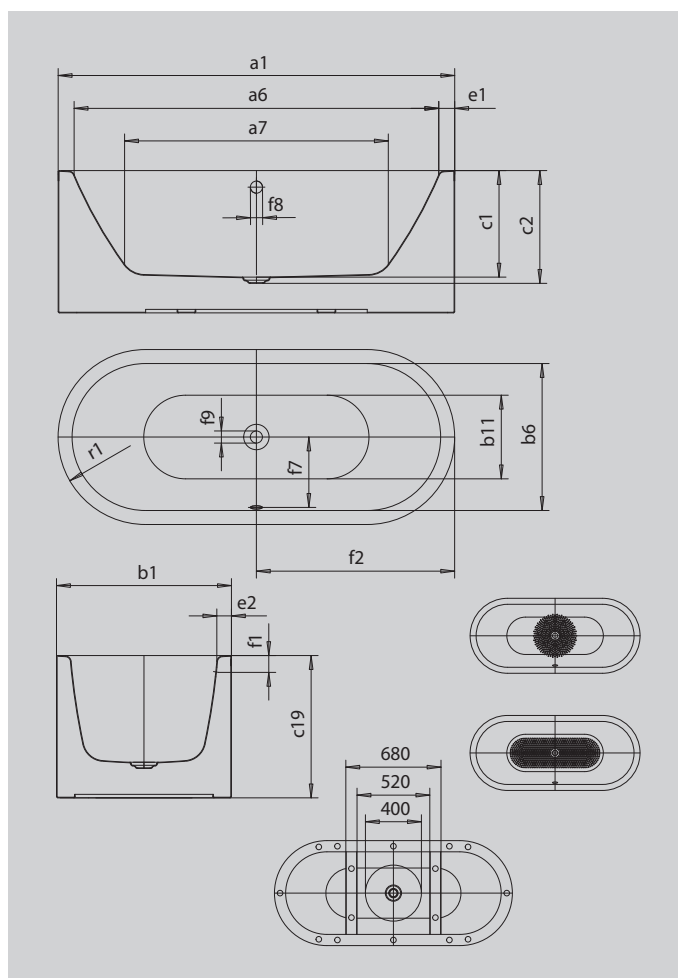

# MEISTERSTÜCK CENTRO DUO OVAL

- volně stojící vana zhotovená z jednoho kusu jakostní smaltované oceli
- zušlechťená exkluzivním Perl-Effektem
- tato vana se vyznačuje puristickou jednoduchostí a strohou elegancí
- panel, zhotovený z jednoho kusu, zdůrazňuje vysoký standard designu a umožňuje umístění volně v prostoru
- smaltovaný kryt odtoku, integrovaný do dna vany, smaltovaná krytka ovládání (v nabídce také s napouštěním přepadem)
- koupání ve dvou: dvě identické zádové opěrky a středový odpad
- ze smaltované oceli KALDEWEI

Ilustrační obrázek

Model		1128
Vnější délka	$a_1$	1800 mm
Vnitřní délka (nahore)	$a_6$	1680 mm
Vnitřní délka (dole)	$a_7$	1230 mm
Vnější šířka	$b_1$	800 mm
Vnitřní šířka (nahore)	$b_6$	680 mm
Vnitřní šířka (dole)	$b_{11}$	560 mm
Vnitřní hloubka	$c_1$	460 mm
Hloubka včetně odtokového otvoru	$c_2$	485 mm
Výška vany	$c_{19}$	610 mm
Šířka okraje v nohách; šířka podélného okraje	$e_1; e_2$	60; 60 mm
Vzdálenost horní hrany od středu přepadového otvoru	$f_1$	70 mm
Vzdálenost okraje vany od středu odtokového otvoru	$f_2$	900 mm
Vzdálenost středu odtokového otvoru a přepadového otvoru	$f_7$	332 mm
Průměr přepadového otvoru	$f_8$	Ø 52 mm
Průměr odtokového otvoru	$f_9$	Ø 52 mm
Vnější poloměr	$r_1$	400 mm
Průměr připojení odtoku		Ø 40/50
Užitečný objem		195 l
Čistá hmotnost		139 kg
Připojení napouštěcí soupravy		3/4"
Antislip průměr		Ø 435 mm
Celoplošný antislip		900 x 300 mm