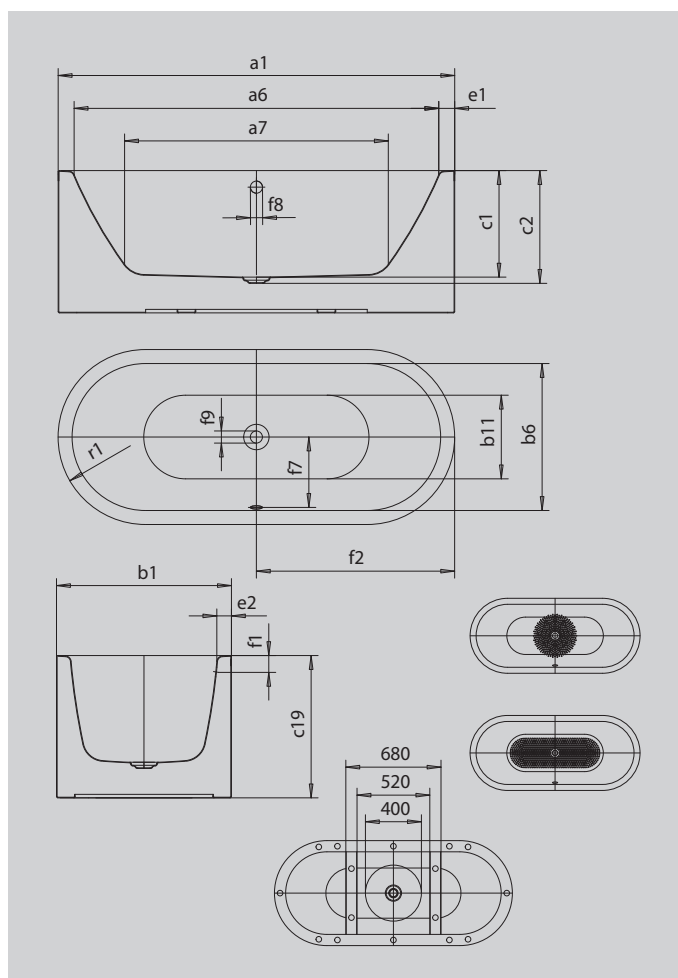

# MEISTERSTÜCK CENTRO DUO OVAL

- volně stojící vana zhotovená z jednoho kusu jakostní smaltované oceli
- zušlechťená exkluzivním Perl-Effektem
- tato vana se vyznačuje puristickou jednoduchostí a strohou elegancí
- panel, zhotovený z jednoho kusu, zdůrazňuje vysoký standard designu a umožňuje umístění volně v prostoru
- smaltovaný kryt odtoku, integrovaný do dna vany, smaltovaná krytka ovládání (v nabídce také s napouštěním přepadem)
- koupání ve dvou: dvě identické zádové opěrky a středový odpad
- ze smaltované oceli KALDEWEI

Ilustrační obrázek

Model		1128
Vnější délka	$a_1$	1800 mm
Vnitřní délka (nahore)	$a_6$	1680 mm
Vnitřní délka (dole)	$a_7$	1230 mm
Vnější šířka	$b_1$	800 mm
Vnitřní šířka (nahore)	$b_6$	680 mm
Vnitřní šířka (dole)	$b_{11}$	560 mm
Vnitřní hloubka	$c_1$	460 mm
Hloubka včetně odtokového otvoru	$c_2$	485 mm
Výška vany	$c_{19}$	610 mm
Šířka okraje v nohách; šířka podélného okraje	$e_1; e_2$	60; 60 mm
Vzdálenost horní hrany od středu přepadového otvoru	$f_1$	70 mm
Vzdálenost okraje vany od středu odtokového otvoru	$f_2$	900 mm
Vzdálenost středu odtokového otvoru a přepadového otvoru	$f_7$	332 mm
Průměr přepadového otvoru	$f_8$	Ø 52 mm
Průměr odtokového otvoru	$f_9$	Ø 52 mm
Vnější poloměr	$r_1$	400 mm
Připojení napouštěcí soupravy		3/4"
Průměr připojení odtoku		Ø 40/50
Užitečný objem		195 l
Čistá hmotnost		139 kg
Antislip průměr		Ø 435 mm
Celoplošný antislip		900 x 300 mm