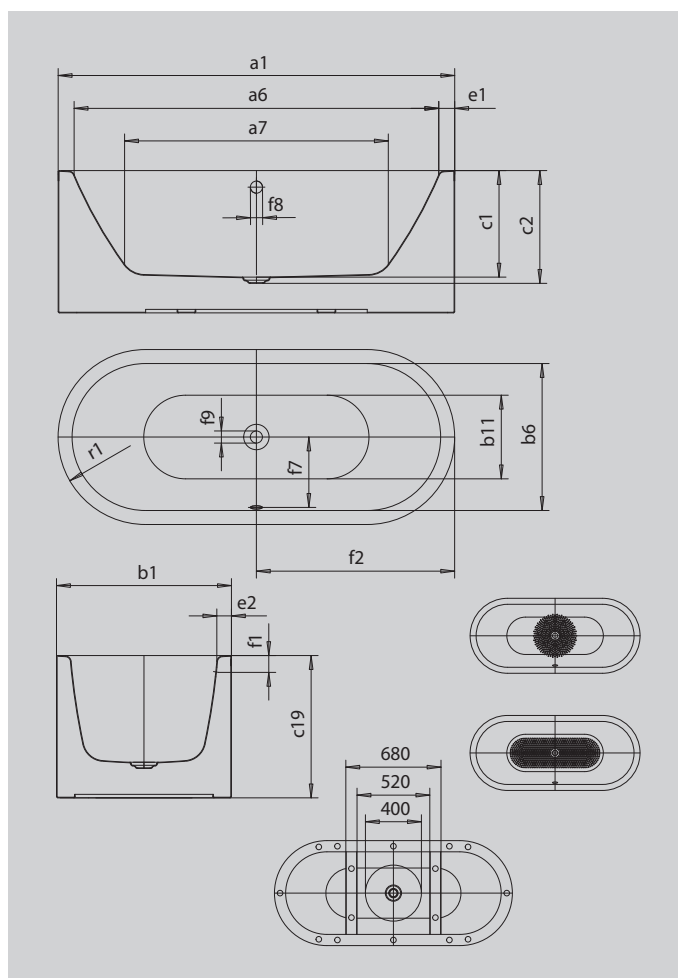

# MEISTERSTÜCK CENTRO DUO OVAL

- volně stojící vana zhotovená z jednoho kusu jakostní smaltované oceli
- zušlechťená exkluzivním Perl-Effektem
- tato vana se vyznačuje puristickou jednoduchostí a strohou elegancí
- panel, zhotovený z jednoho kusu, zdůrazňuje vysoký standard designu a umožňuje umístění volně v prostoru
- smaltovaný kryt odtoku, integrovaný do dna vany, smaltovaná krytka ovládání (v nabídce také s napouštěním přepadem)
- koupání ve dvou: dvě identické zádové opěrky a středový odpad
- ze smaltované oceli KALDEWEI

Ilustrační obrázek

Model		1127
Vnější délka	$a_1$	1700 mm
Vnitřní délka (nahore)	$a_6$	1580 mm
Vnitřní délka (dole)	$a_7$	1130 mm
Vnější šířka	$b_1$	750 mm
Vnitřní šířka (nahore)	$b_6$	630 mm
Vnitřní šířka (dole)	$b_{11}$	510 mm
Vnitřní hloubka	$c_1$	460 mm
Hloubka včetně odtokového otvoru	$c_2$	485 mm
Výška vany	$c_{19}$	610 mm
Šířka okraje v nohách; šířka podélného okraje	$e_1; e_2$	60; 60 mm
Vzdálenost horní hrany od středu přepadového otvoru	$f_1$	70 mm
Vzdálenost okraje vany od středu odtokového otvoru	$f_2$	850 mm
Vzdálenost středu odtokového otvoru a přepadového otvoru	$f_7$	307 mm
Průměr přepadového otvoru	$f_8$	Ø 52 mm
Průměr odtokového otvoru	$f_9$	Ø 52 mm
Vnější poloměr	$r_1$	375 mm
Připojení napouštěcí soupravy		3/4"
Průměr připojení odtoku		Ø 40/50
Užitečný objem		156 l
Čistá hmotnost		120 kg
Antislip průměr		Ø 435 mm
Celoplošný antislip		900 x 300 mm