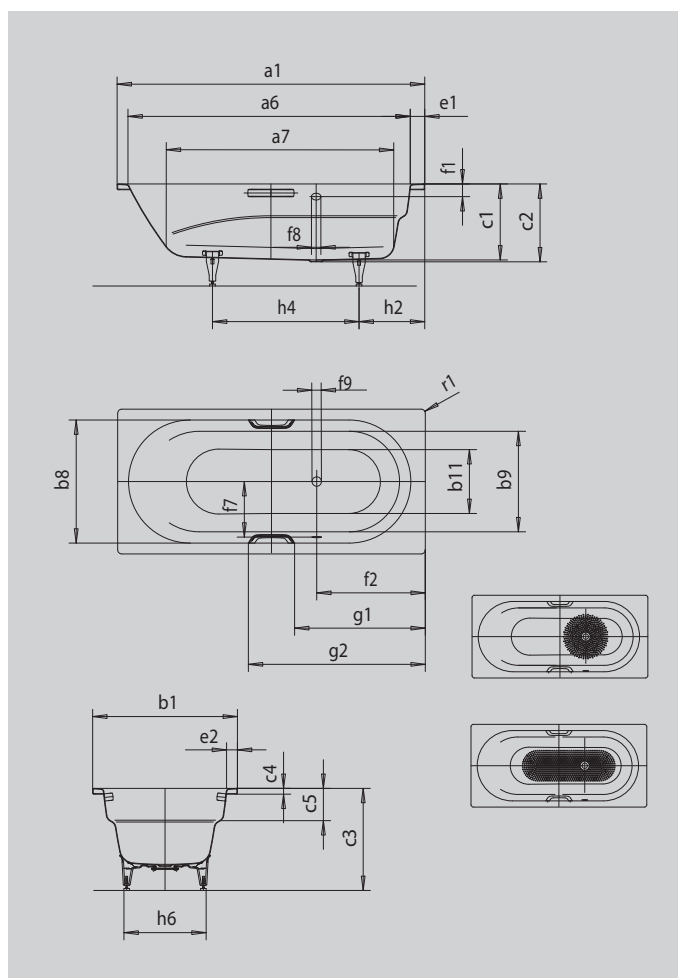

VAIO VAIO STAR

- koupací vana pro jednu osobu s přepadem na straně a integrovanými loketními opěrkami
- klasická obdélníková varianta
- v nabídce také s madly
- ze smaltované oceli KALDEWEI

Ilustrační obrázek

MADLO DECENTNÍ OPULENCE

Model		960
Vnější délka	a_1	1700 mm
Vnitřní délka (nahore)	a_6	1560 mm
Vnitřní délka (dole)	a_7	1255 mm
Vnější šířka	b_1	800 mm
Vnitřní šířka (dole)	b_{11}	496 mm
Vnitřní šířka koupacího prostoru (nahore) s loketní opěrkou; bez ní	$b_8; b_9$	680; 555 mm
Vnitřní hloubka	c_1	420 mm
Hloubka včetně odtokového otvoru	c_2	430 mm
Výška s nohami	c_3	555 - 590 mm
Výška okraje	c_4	32 mm
Hloubka loketní opěrky	c_5	180 mm
Šířka okraje v nohách; šířka podélného okraje	$e_1; e_2$	80; 60 mm
Vzdálenost horní hrany od středu přepadového otvoru	f_1	70 mm
Vzdálenost okraje vany od středu odtokového otvoru	f_2	600 mm
Vzdálenost středu odtokového otvoru a přepadového otvoru	f_7	332 mm
Průměr přepadového otvoru	f_8	Ø 52 mm
Průměr odtokového otvoru	f_9	Ø 52 mm
Vzdálenost okraje vany na straně noh od středu noh	h_2	443 mm
Vzdálenost mezi nohami	h_4	670 mm
Max. šířka noh	h_6	445 mm
Vnější poloměr	r_1	23 mm
Užitečný objem		145 l
Čistá hmotnost		50 kg
Antislip průměr		Ø 435 mm
Celoplošný antislip		900 x 300 mm