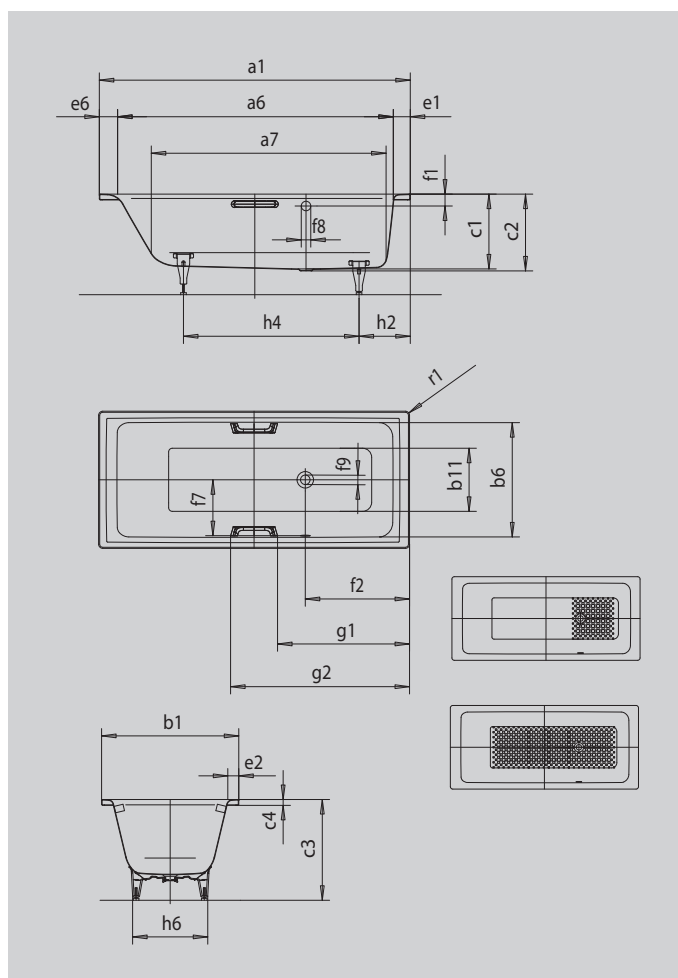

PURO S BOČNÍM PŘEPADEM

- puristický design s rovnými liniemi
- klasická obdélníková varianta
- koupací vana pro jednu osobu s přepadem na straně
- skvěle se hodí k umyvadlům PURO
- ze smaltované oceli KALDEWEI

Ilustrační obrázek

MADLO NOBLESNÍ PURISMUS

Model		684
Vnější délka	a_1	1600 mm
Vnitřní délka (nahore)	a_6	1410 mm
Vnitřní délka (dole)	a_7	1180 mm
Vnější šířka	b_1	700 mm
Vnitřní šířka (nahore)	b_6	580 mm
Vnitřní šířka (dole)	b_{11}	410 mm
Vnitřní hloubka	c_1	410 mm
Hloubka včetně odtokového otvoru	c_2	420 mm
Výška s nohami	c_3	552 - 572 mm
Výška okraje	c_4	32 mm
Šířka okraje v nohách; šířka podélného okraje; šířka okraje v hlavě	$e_1; e_2; e_6$	90; 60; 100 mm
Vzdálenost horní hrany od středu přepadového otvoru	f_1	70 mm
Vzdálenost okraje vany od středu odtokového otvoru	f_2	570 mm
Vzdálenost středu odtokového otvoru a přepadového otvoru	f_7	275 mm
Průměr přepadového otvoru	f_8	Ø 52 mm
Průměr odtokového otvoru	f_9	Ø 52 mm
Vzdálenost okraje vany na straně noh od středu noh	h_2	435 mm
Vzdálenost mezi nohami	h_4	705 mm
Max. šířka noh	h_6	410 mm
Vnější poloměr	r_1	8 mm
Užitečný objem		105 l
Čistá hmotnost		45 kg
Antislip		300 x 300 mm
Celoplošný antislip		708 x 252 mm