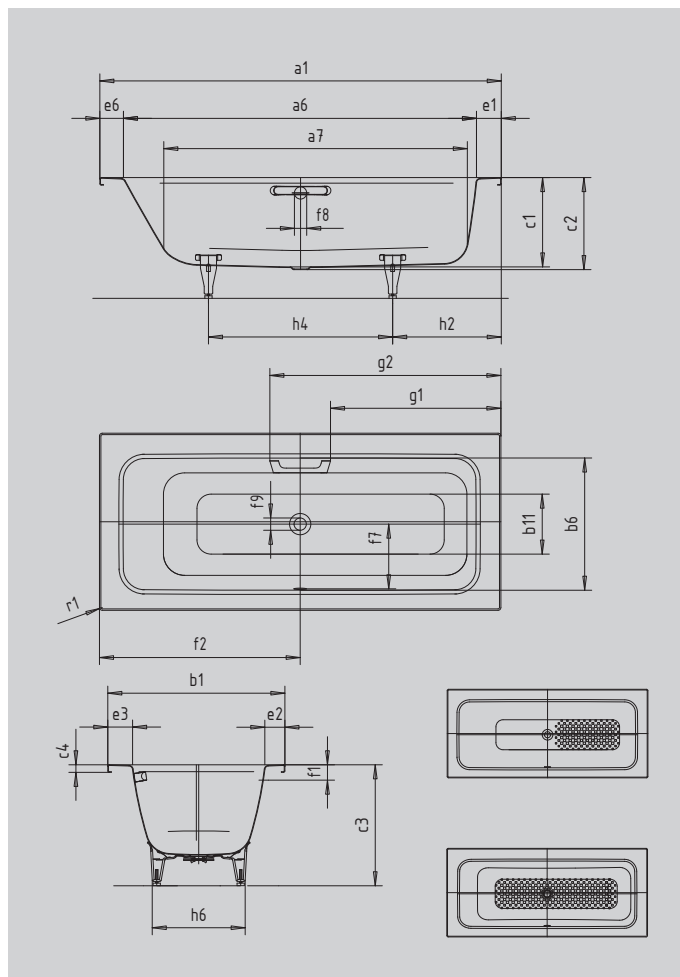

# PUROSET WIDE PRAVÁ

- jedinečná koupací vana, která důmyslně spojuje rozličná přání v jednom modelu
- puristická obdélníková vana s rovnými liniemi a minimálním vnějším poloměrem
- symetrický půvab díky středovému odtoku a přepadu
- skvěle se hodí k umyvadlům PURO
- jednostranná zádová opěrka k sezení nebo uvolněnému ležení při koupání
- prostor pro sprchování s velkorysou plochou pro stání díky strmým bočním stěnám a díky středovému odtoku bez rušivých bariér
- snížená hloubka vany umožňuje pohodlný vstup i výstup jakož i úsporu vody při koupání

Ilustrační obrázek

## MADLO NOBLESNÍ PURISMUS

Model		667
Vnější délka	$a_1$	1700 mm
Vnitřní délka (nahore)	$a_6$	1495 mm
Vnitřní délka (dole)	$a_7$	1300 mm
Vnější šířka	$b_1$	750 mm
Vnitřní šířka (nahore)	$b_6$	560 mm
Vnitřní šířka (dole)	$b_{11}$	435 mm
Vnitřní hloubka	$c_1$	380 mm
Hloubka včetně odtokového otvoru	$c_2$	390 mm
Výška s nohami	$c_3$	520 - 553 mm
Výška okraje	$c_4$	32 mm
Šířka okraje podélná strana	$e_3$	105 mm
Šířka okraje v nohách; šířka podélného okraje; šířka okraje v hlavě	$e_1; e_2; e_6$	105; 85; 100 mm
Vzdálenost horní hrany od středu přepadového otvoru	$f_1$	70 mm
Vzdálenost okraje vany od středu odtokového otvoru	$f_2$	850 mm
Vzdálenost středu odtokového otvoru a přepadového otvoru	$f_7$	270 mm
Průměr přepadového otvoru	$f_8$	Ø 52 mm
Průměr odtokového otvoru	$f_9$	Ø 52 mm
Vzdálenost od okraje vany (v nohách) od bližšího konce madla	$g_1$	722 mm
Vzdálenost okraje vany (v nohách) od vzdálenějšího konce madla	$g_2$	978 mm
Vzdálenost okraje vany na straně noh od středu noh	$h_2$	398 mm
Vzdálenost mezi nohami	$h_4$	754 mm
Max. šířka noh	$h_6$	393 mm
Vnější poloměr	$r_1$	12 mm
Užitečný objem		93 l
Čistá hmotnost		50 kg
Antislip		540 x 252 mm
Celoplošný antislip		1020 x 252 mm