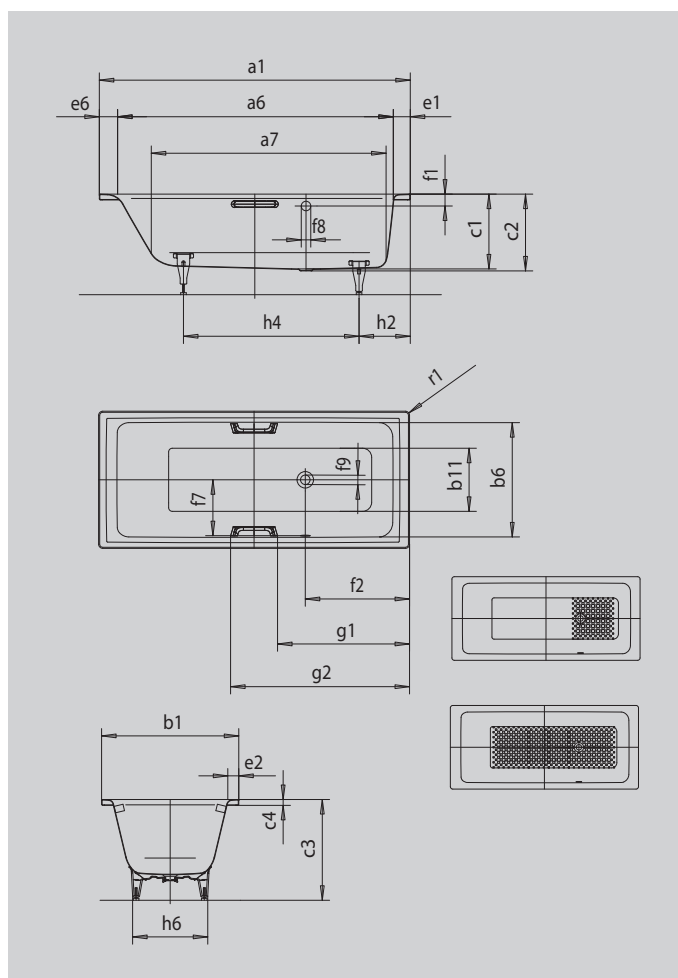

PURO S BOČNÍM PŘEPADEM

- puristický design s rovnými liniemi
- klasická obdélníková varianta
- koupací vana pro jednu osobu s přepadem na straně
- skvěle se hodí k umyvadlům PURO
- ze smaltované oceli KALDEWEI

Ilustrační obrázek

MADLO NOBLESNÍ PURISMUS

Model		659
Vnější délka	a_1	1800 mm
Vnitřní délka (nahore)	a_6	1610 mm
Vnitřní délka (dole)	a_7	1380 mm
Vnější šířka	b_1	800 mm
Vnitřní šířka (nahore)	b_6	680 mm
Vnitřní šířka (dole)	b_{11}	510 mm
Vnitřní hloubka	c_1	410 mm
Hloubka včetně odtokového otvoru	c_2	420 mm
Výška s nohami	c_3	551 - 571 mm
Výška okraje	c_4	32 mm
Šířka okraje v nohách; šířka podélného okraje; šířka okraje v hlavě	$e_1; e_2; e_6$	90; 60; 100 mm
Vzdálenost horní hrany od středu přepadového otvoru	f_1	70 mm
Vzdálenost okraje vany od středu odtokového otvoru	f_2	570 mm
Vzdálenost středu odtokového otvoru a přepadového otvoru	f_7	325 mm
Průměr přepadového otvoru	f_8	Ø 52 mm
Průměr odtokového otvoru	f_9	Ø 52 mm
Vzdálenost od okraje vany (v nohách) od bližšího konce madla	g_1	771 mm
Vzdálenost okraje vany (v nohách) od vzdálenějšího konce madla	g_2	1029 mm
Vzdálenost okraje vany na straně noh od středu noh	h_2	460 mm
Vzdálenost mezi nohami	h_4	820 mm
Max. šířka noh	h_6	485 mm
Vnější poloměr	r_1	8 mm
Užitečný objem		170 l
Čistá hmotnost		57 kg
Antislip		396 x 396 mm
Celoplošný antislip		1165 x 396 mm