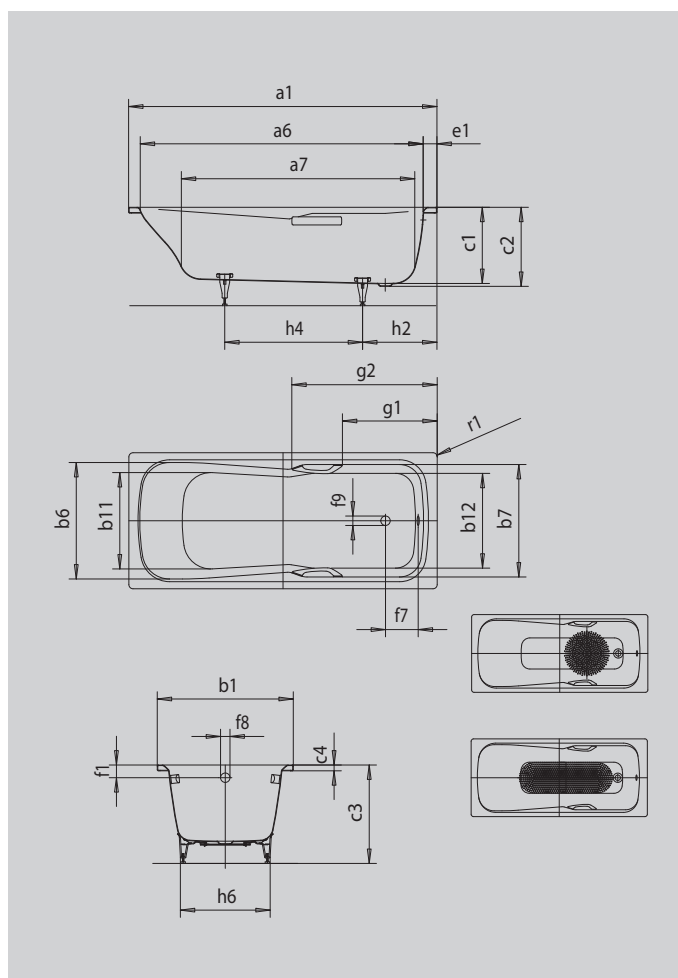

DYNA SET

DYNA SET STAR

- koupací vana pro jednu osobu s odtokem v nohách
- kombinovaná vana, která se hodí ke koupání i sprchování
- v nabídce také s madly
- ze smaltované oceli KALDEWEI

Ilustrační obrázek

| Model | | 626 |
|--|------------------|--------------|
| Vnější délka | a_1 | 1600 mm |
| Vnitřní délka (nahore) | a_6 | 1440 mm |
| Vnitřní délka (dole) | a_7 | 1155 mm |
| Vnější šířka | b_1 | 700 mm |
| Vnitřní šířka (nahore) | $b_6; b_7$ | 590; 590 mm |
| Vnitřní šířka (dole) | $b_{11}; b_{12}$ | 450; 470 mm |
| Vnitřní hloubka | c_1 | 420 mm |
| Hloubka včetně odtokového otvoru | c_2 | 430 mm |
| Výška s nohami | c_3 | 561 - 586 mm |
| Výška okraje | c_4 | 32 mm |
| Šířka okraje na straně noh | e_1 | 100 mm |
| Vzdálenost horní hrany od středu přepadového otvoru | f_1 | 70 mm |
| Vzdálenost okraje vany od středu odtokového otvoru | f_2 | 310 mm |
| Vzdálenost středu odtokového otvoru a přepadového otvoru | f_7 | 206 mm |
| Průměr přepadového otvoru | f_8 | Ø 52 mm |
| Průměr odtokového otvoru | f_9 | Ø 52 mm |
| Vzdálenost okraje vany na straně noh od středu noh | h_2 | 410 mm |
| Vzdálenost mezi nohami | h_4 | 690 mm |
| Max. šířka noh | h_6 | 445 mm |
| Vnější poloměr | r_1 | 8 mm |
| Užitečný objem | | 122 l |
| Čistá hmotnost | | 46 kg |
| Antislip průměr | | Ø 288 mm |
| Celoplošný antislip | | 850 x 240 mm |