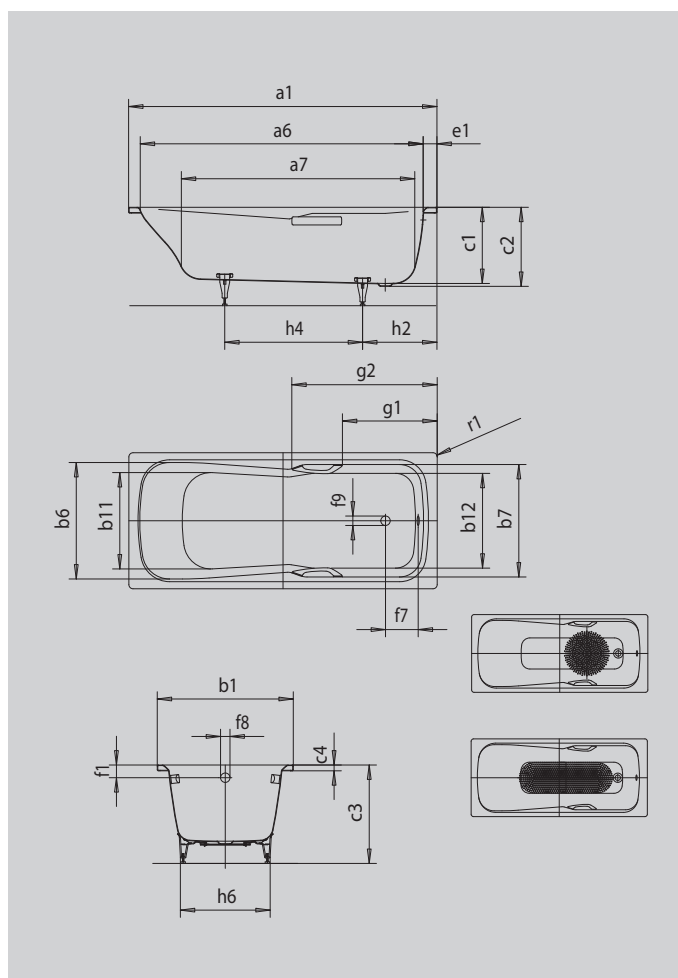

DYNA SET

DYNA SET STAR

- koupací vana pro jednu osobu s odtokem v nohách
- kombinovaná vana, která se hodí ke koupání i sprchování
- v nabídce také s madly
- ze smaltované oceli KALDEWEI

Ilustrační obrázek

Model		624
Vnější délka	a_1	1500 mm
Vnitřní délka (nahoře)	a_6	1340 mm
Vnitřní délka (dole)	a_7	1050 mm
Vnější šířka	b_1	750 mm
Vnitřní šířka (nahoře)	b_6, b_7	640; 640 mm
Vnitřní šířka (dole)	b_{11}, b_{12}	500; 520 mm
Vnitřní hloubka	c_1	420 mm
Hloubka včetně odtokového otvoru	c_2	430 mm
Výška s nohami	c_3	561 - 586 mm
Výška okraje	c_4	32 mm
Šířka okraje na straně noh	e_1	100 mm
Vzdálenost horní hrany od středu přepadového otvoru	f_1	70 mm
Vzdálenost okraje vany od středu odtokového otvoru	f_2	310 mm
Vzdálenost středu odtokového otvoru a přepadového otvoru	f_7	206 mm
Průměr přepadového otvoru	f_8	Ø 52 mm
Průměr odtokového otvoru	f_9	Ø 52 mm
Vzdálenost okraje vany na straně noh od středu noh	h_2	410 mm
Vzdálenost mezi nohami	h_4	590 mm
Max. šířka noh	h_6	495 mm
Vnější poloměr	r_1	23 mm
Užitečný objem		133 l
Čistá hmotnost		45 kg
Antislip průměr		Ø 288 mm
Celoplošný antislip		600 x 220 mm