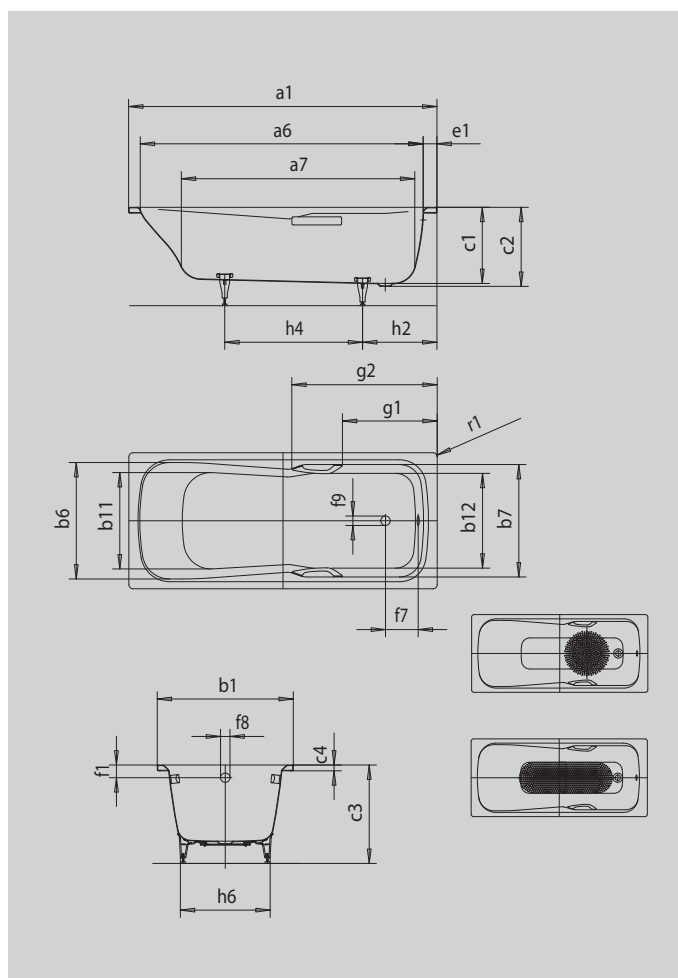

DYNA SET

DYNA SET STAR

- koupací vana pro jednu osobu s odtokem v nohách
- kombinovaná vana, která se hodí ke koupání i sprchování
- v nabídce také s madly
- ze smaltované oceli KALDEWEI

Ilustrační obrázek

| Model | | 622 |
|--|------------------|--------------|
| Vnější délka | a_1 | 1800 mm |
| Vnitřní délka (nahoře) | a_6 | 1565 mm |
| Vnitřní délka (dole) | a_7 | 1230 mm |
| Vnější šířka | b_1 | 800 mm |
| Vnitřní šířka (nahoře) | $b_6; b_7$ | 640; 620 mm |
| Vnitřní šířka (dole) | $b_{11}; b_{12}$ | 500; 520 mm |
| Vnitřní hloubka | c_1 | 420 mm |
| Hloubka včetně odtokového otvoru | c_2 | 430 mm |
| Výška s nohami | c_3 | 561 - 586 mm |
| Výška okraje | c_4 | 32 mm |
| Šířka okraje na straně noh | e_1 | 125 mm |
| Vzdálenost horní hrany od středu přepadového otvoru | f_1 | 70 mm |
| Vzdálenost okraje vany od středu odtokového otvoru | f_2 | 335 mm |
| Vzdálenost středu odtokového otvoru a přepadového otvoru | f_7 | 206 mm |
| Průměr přepadového otvoru | f_3 | Ø 52 mm |
| Průměr odtokového otvoru | f_9 | Ø 52 mm |
| Vzdálenost okraje vany na straně noh od středu noh | h_2 | 415 mm |
| Vzdálenost mezi nohami | h_4 | 805 mm |
| Max. šířka noh | h_6 | 495 mm |
| Vnější poloměr | r_1 | 8 mm |
| Užitečný objem | | 169 l |
| Čistá hmotnost | | 68 kg |
| Antislip průměr | | Ø 435 mm |
| Celoplošný antislip | | 900 x 300 mm |