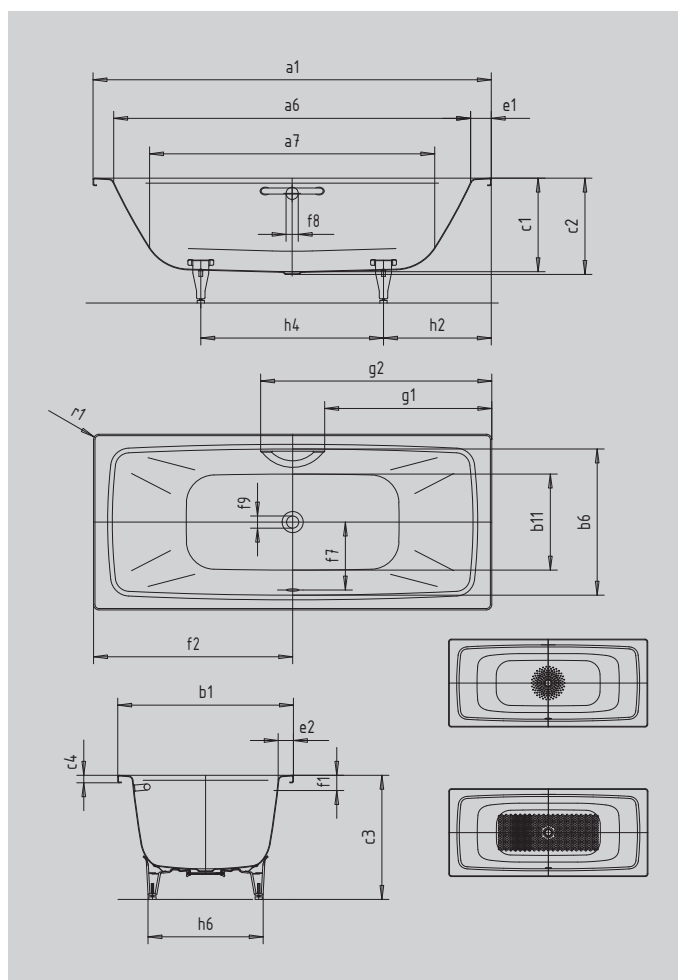

CAYONO DUO

- moderní obdélníková vana, s rovnými liniemi a malým vnějším poloměrem
- perfektně ladí s vaničkou CAYONOPLAN
- dvě ergonomicky příjemně tvarované zádové opěrky a odtok i přepad umístěné uprostřed vany umožňují pohodlnou koupel ve dvou
- objemný vnitřní prostor pro vysoký komfort ležení
- ze smaltované oceli KALDEWEI

Ilustrační obrázek

Model		725
Vnější délka	a_1	1800 mm
Vnitřní délka (nahore)	a_6	1640 mm
Vnitřní délka (dole)	a_7	1320 mm
Vnější šířka	b_1	800 mm
Vnitřní šířka (nahore)	b_6	674 mm
Vnitřní šířka (dole)	b_{11}	460 mm
Vnitřní hloubka	c_1	400 mm
Hloubka včetně odtokového otvoru	c_2	410 mm
Výška s nohami	c_3	539 - 573 mm
Výška okraje	c_4	32 mm
Šířka okraje v nohách; šířka podélného okraje	$e_1; e_2$	80; 63 mm
Vzdálenost horní hrany od středu přepadového otvoru	f_1	70 mm
Vzdálenost okraje vany od středu odtokového otvoru	f_2	900 mm
Vzdálenost středu odtokového otvoru a přepadového otvoru	f_7	330 mm
Průměr přepadového otvoru	f_8	Ø 52 mm
Průměr odtokového otvoru	f_9	Ø 52 mm
Vzdálenost od okraje vany (v nohách) od bližšího konce madla	g_1	763 mm
Vzdálenost okraje vany (v nohách) od vzdálenějšího konce madla	g_2	1037 mm
Vzdálenost okraje vany na straně noh od středu noh	h_2	526 mm
Vzdálenost mezi nohami	h_4	749 mm
Max. šířka noh	h_6	526 mm
Vnější poloměr	r_1	8 mm
Užitečný objem		160 l
Čistá hmotnost		54 kg
Antislip průměr		Ø 435 mm
Celoplošný antislip		935 x 375 mm