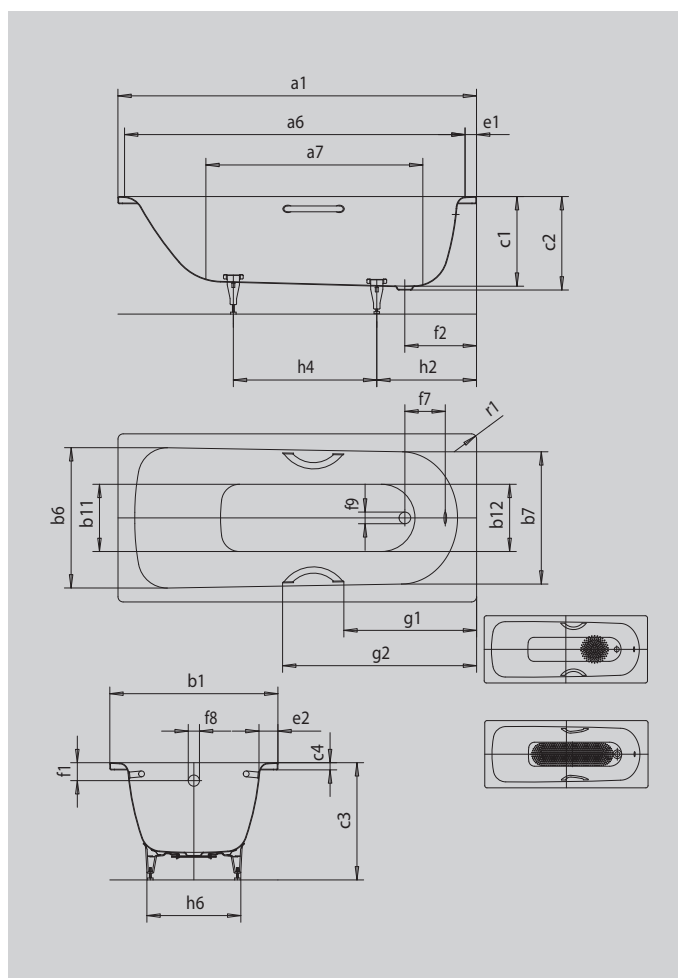

SANIFORM PLUS SANIFORM PLUS STAR

- koupací vana pro jednu osobu s odtokem v nohách
- klasická obdélníková varianta
- v nabídce také s madly
- ze smaltované oceli KALDEWEI

Ilustrační obrázek

| Model | | 374 |
|--|------------------|--------------|
| Vnější délka | a_1 | 1750 mm |
| Vnitřní délka (nahore) | a_6 | 1630 mm |
| Vnitřní délka (dole) | a_7 | 1200 mm |
| Vnější šířka | b_1 | 750 mm |
| Vnitřní šířka (nahore) | $b_6; b_7$ | 630; 560 mm |
| Vnitřní šířka (dole) | $b_{11}; b_{12}$ | 430; 380 mm |
| Vnitřní hloubka | c_1 | 420 mm |
| Hloubka včetně odtokového otvoru | c_2 | 430 mm |
| Výška s nohami | c_3 | 565 - 580 mm |
| Výška okraje | c_4 | 32 mm |
| Šířka okraje v nohách; šířka podélného okraje | $e_1; e_2$ | 60; 55 mm |
| Vzdálenost horní hrany od středu přepadového otvoru | f_1 | 70 mm |
| Vzdálenost okraje vany od středu odtokového otvoru | f_2 | 285 mm |
| Vzdálenost středu odtokového otvoru a přepadového otvoru | f_7 | 221 mm |
| Průměr přepadového otvoru | f_3 | Ø 52 mm |
| Průměr odtokového otvoru | f_9 | Ø 52 mm |
| Vzdálenost okraje vany na straně noh od středu noh | h_2 | 450 mm |
| Vzdálenost mezi nohami | h_4 | 640 mm |
| Max. šířka noh | h_6 | 430 mm |
| Vnější poloměr | r_1 | 23 mm |
| Užitečný objem | | 145 l |
| Čistá hmotnost | | 54 kg |
| Antislip průměr | | Ø 288 mm |
| Celoplošný antislip | | 600 x 220 mm |