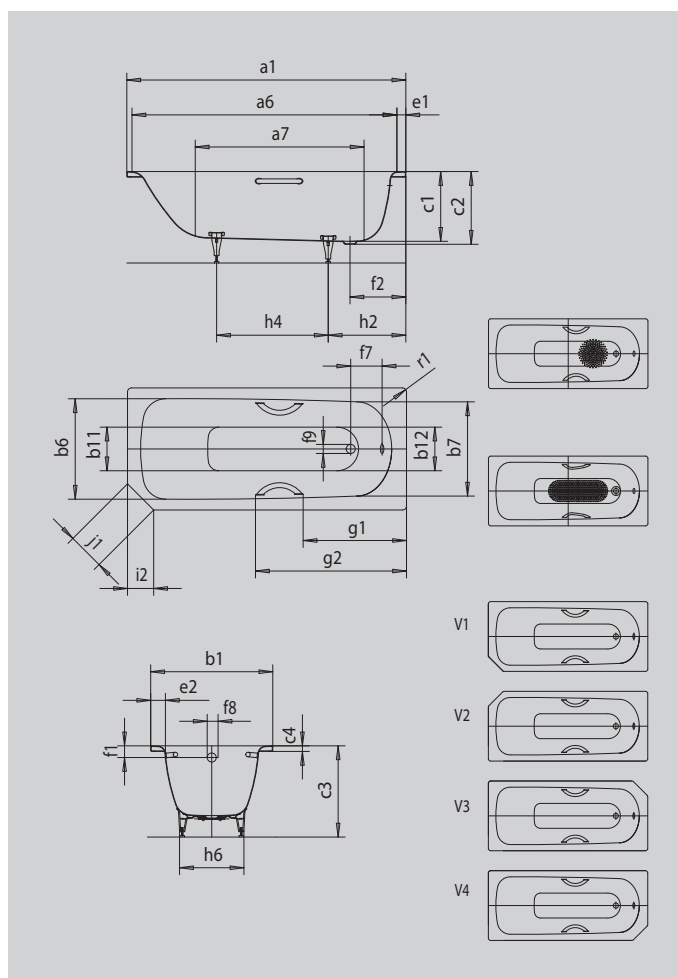

SANIFORM V1-V4

SANIFORM V1-V4 STAR

- koupací vana pro jednu osobu s odtokem v nohách
- klasická obdélníková varianta
- v nabídce také s madly
- ze smaltované oceli KALDEWEI
- optimální využití prostoru v malých koupelnách díky zkosenému rohu

Ilustrační obrázek

Model		332 V4
Vnější délka	a_1	1600 mm
Vnitřní délka (nahore)	a_6	1430 mm
Vnitřní délka (dole)	a_7	1050 mm
Vnější šířka	b_1	700 mm
Vnitřní šířka (nahore)	$b_6; b_7$	550; 530 mm
Vnitřní šířka (dole)	$b_{11}; b_{12}$	390; 350 mm
Vnitřní hloubka	c_1	400 mm
Hloubka včetně odtokového otvoru	c_2	410 mm
Výška s nohami	c_3	545 - 560 mm
Výška okraje	c_4	32 mm
Šířka okraje v nohách; šířka podélného okraje	$e_1; e_2$	70; 75 mm
Vzdálenost horní hrany od středu přepadového otvoru	f_1	63 mm
Vzdálenost okraje vany od středu odtokového otvoru	f_2	310 mm
Vzdálenost středu odtokového otvoru a přepadového otvoru	f_7	212 mm
Průměr přepadového otvoru	f_8	Ø 52 mm
Průměr odtokového otvoru	f_9	Ø 52 mm
Vzdálenost od okraje vany (v nohách) od bližšího konce madla	g_1	584 mm
Vzdálenost okraje vany (v nohách) od vzdálenějšího konce madla	g_2	859 mm
Vzdálenost okraje vany na straně noh od středu noh	h_2	453 mm
Vzdálenost mezi nohami	h_4	600 mm
Max. šířka noh	h_6	380 mm
Fazeta	i_2	150 mm
Délka stran	j_1	212 mm
Vnější poloměr	r_1	8 mm
Užitečný objem		93 l
Čistá hmotnost		46 kg
Antislip průměr		Ø 288 mm
Celoplošný antislip		600 x 220 mm