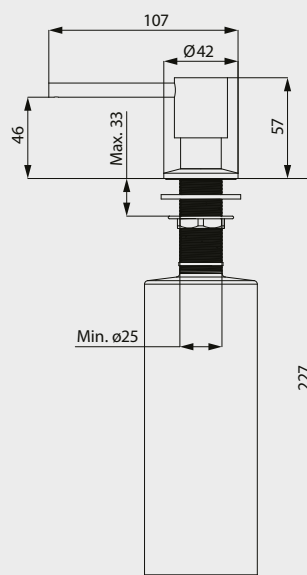

DOPLŇKY

VESTAVĚNÝ DÁVKOVAČ MÝDLA

- dávkovač mýdla s vytahovací horní částí.
- se zásobníkem 500 ml
- možné naplnění shora

Model 3916

Dávkovač mýdla pro instalaci

pochromovaná mosaz s plastovou nádržkou

Model
Obj. číslo**3916**
910600010999

MOŽNOSTI UMÍSTĚNÍ VESTAVNÉHO DÁVKOVAČE MÝDLA

	Otvor pro baterie	bez OPB			1x1			1x3			2x1			2x3		
		Strana levá	Strana pravá	Na středu	Strana levá	Strana pravá	Na středu	Strana levá	Strana pravá	Na středu	Strana levá	Strana pravá	Na středu	Strana levá	Strana pravá	Na středu
Model	Model č.	Poloha otvoru pro dávkovač mýdla														
CENTRO UMYVADLO NA DESKU	3055, 3056, 3057, 3058	✓	✓		✓	✓		✓	✓							
CENTRO UMYVADLO NA STĚNU	3061, 3062	✓	✓		✓	✓		✓	✓							
CONO ZÁPUSTNÉ UMYVADLO	3075, 3080, 3081, 3082	✓	✓		✓	✓										
CONO ZÁPUSTNÉ DVOJUMYVADLO	3082-D													✓		✓
CONO UMYVADLO NA DESKU	3076, 3083, 3084, 3077, 3085, 3086	✓	✓		✓	✓										
CONO UMYVADLO NA STĚNU	3079, 3089, 3090, 3091	✓	✓		✓	✓										
CONO DVOJUMYVADLO NA STĚNU	3091-D													✓		✓
PURO ZÁPUSTNÉ UMYVADLO	3150, 3151, 3152, 3169	✓	✓		✓	✓										
PURO ZÁPUSTNÉ DVOJUMYVADLO	3169-D													✓		✓
PURO UMYVADLO NA DESKU	3153, 3154, 3155, 3156, 3157, 3158, 3168	✓	✓		✓	✓										
PURO DVOJUMYVADLO NA DESKU	3168-D													✓		✓
	3171	✓	✓	✓									✓	✓	✓	✓
PURO UMYVADLO NA STĚNU	3163, 3164, 3165, 3167	✓	✓		✓	✓										
PURO DVOJUMYVADLO NA STĚNU	3167-D													✓		✓
	3170	✓	✓	✓								✓	✓	✓		✓
SILENIO ZÁPUSTNÉ UMYVADLO	3037, 3038, 3039	✓	✓		✓	✓		✓	✓							
SILENIO ZÁPUSTNÉ DVOJUMYVADLO	3039-D													✓		✓
SILENIO UMYVADLO NA DESKU	3040, 3041, 3042, 3043, 3049	✓	✓		✓	✓		✓	✓							
SILENIO DVOJUMYVADLO NA DESKU	3049-D													✓		✓
SILENIO UMYVADLO NA STĚNU	3044, 3045, 3046	✓	✓		✓	✓		✓	✓							
SILENIO DVOJUMYVADLO NA STĚNU	3046-D													✓		✓