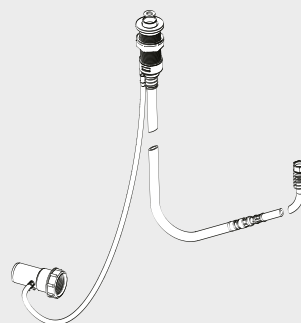

PŘÍSLUŠENSTVÍ KE SPRCHOVÁNÍ

SPRCHOVÁ HADICE

- perfektní systémové řešení pro montáž sprchové hadice na okraj vany
- sprchová hadice decentně zmizí, pokud není používána, pod okrajem vany
- kapky vody, které po sprchové hadici tečou během a po používání sprchy, jsou hygienicky a spolehlivě odvedeny doplňkovou hadicí přímo do odtoku, na okraji vany tak nezůstává žádná voda
- integrovaná pružina usnadňuje zpětný pohyb ruční sprchy
- přívod G3/8" nebo G1/2", vývod pro sprchovou hlavici G1/2"
- užitečná délka sprchové hadice: 135 cm
- **vhodná pouze pro vany KALDEWEI**

SPRCHOVÁ HADICE

- perfektní systémové řešení pro umístění sprchové hadice u volně stojících van
- pochromované upevňovací prvky, namontované ze strany na vanu, přidržují vně vany umístěnou sprchovou hadici bezpečně a pohodlně přímo na vaně
- elegantní design pro stylové řešení vany
- přívod G1/2", vývod pro sprchovou hlavici G1/2"
- **vhodná pouze pro vany KALDEWEI**